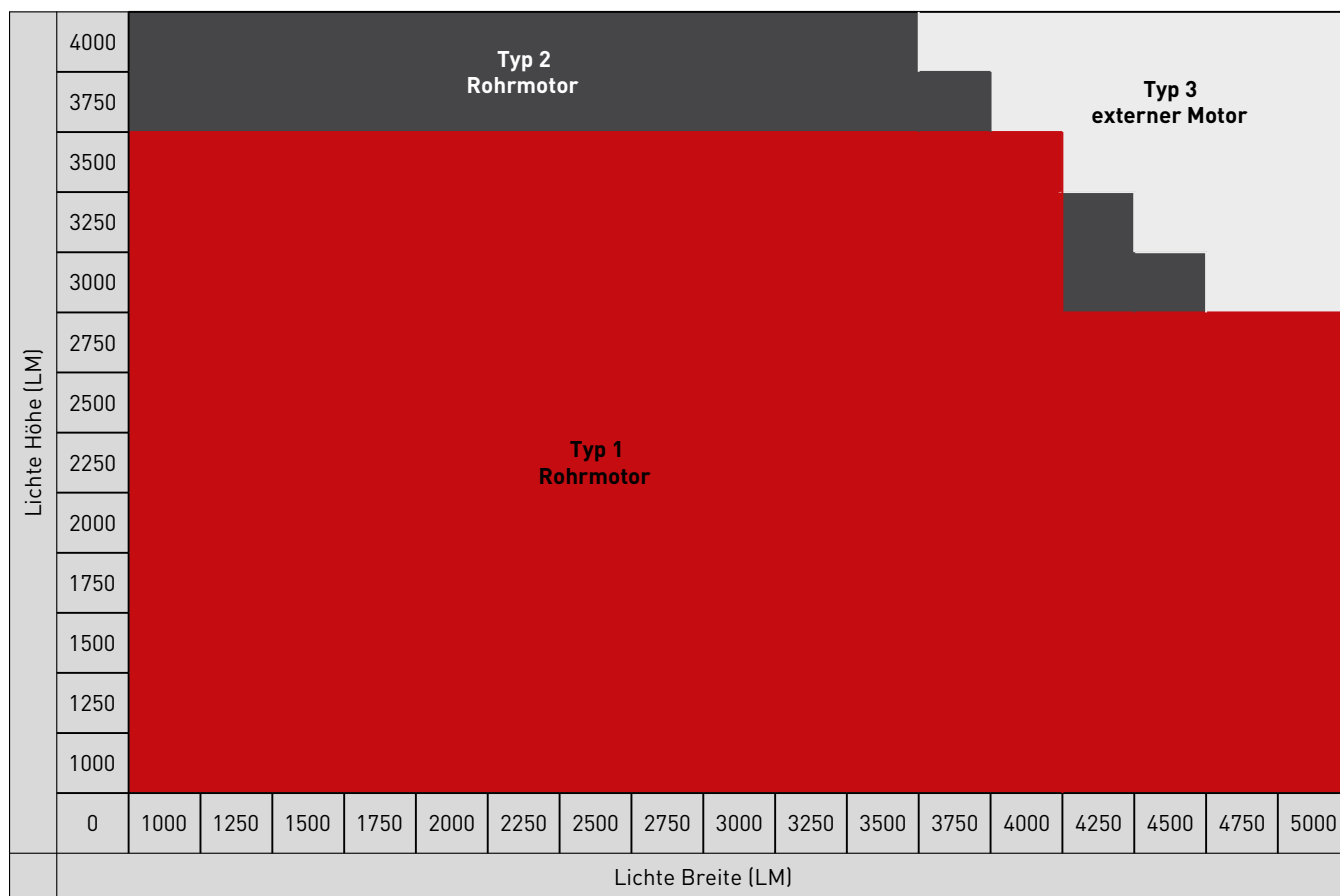

Brandschutzvorhang EI30

Eigenschaften

Eigenschaft		Brandschutzvorhang EI30	
Funktionen	Brandschutz (EN 1634-1)	EI30	
Einbau	Leichtbauwand (EN 1363-1)	Ja	
	Massivbauwand (EN 1363-1)	Ja	
	Lignumwände (STP)	Nein	
Diverses	Pulverbeschichtung	Seitenführungen, Abrollkasten und Konsolen in gewünschter RAL- oder NCS Farbe	
	Notknopf	optional	
Besonderheiten	Rauchmelder	optional	
	Leuchten und Klopfer	optional	
	Eigenständiges LED-Display	optional	
	24V-Netzteil (GFS)	verhindert, dass sich der der Vorhang bei einem kurzen Stromausfall schliesst	

Motortyp in Abhängigkeit der Lichtmasse zur Bestimmung der Gehäusegrösse

Weitere mögliche Ausführungsvarianten und Multifunktionen auf Anfrage.

von Büren
SCHREINEREI AG

von Büren Schreinerei AG • www.vonbueren.swiss
Breitestrasse 16 • 8572 Berg TG • Tel. 071 637 70 50

FEUER
SCHUTZ
TEAM
INNOVATION NETWORK