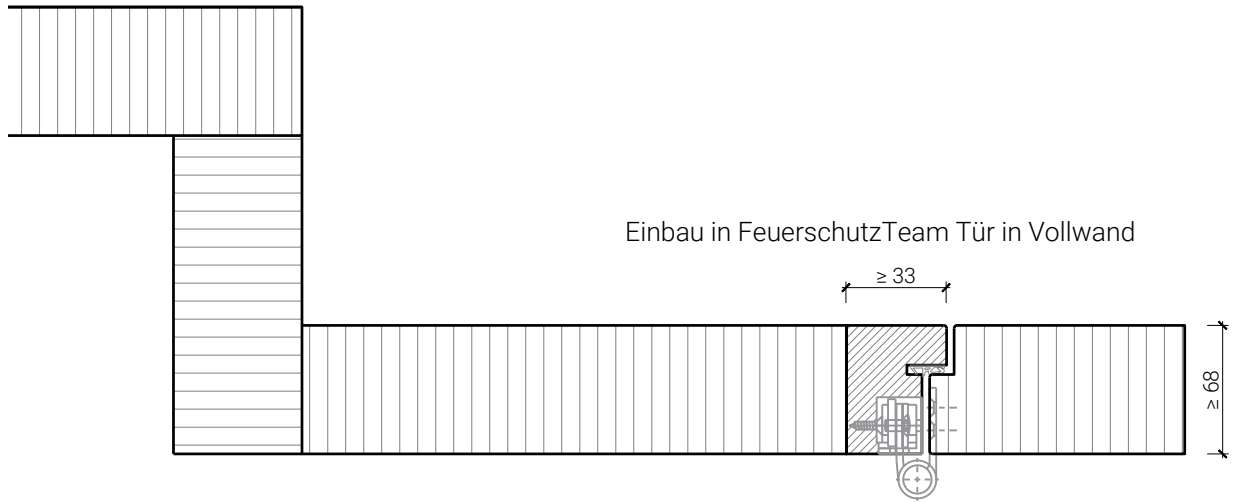

Ausführungsvarianten

Vollwand ≥ 68 mm

Einbau in FeuerschutzTeam Verglasung in Vollwand