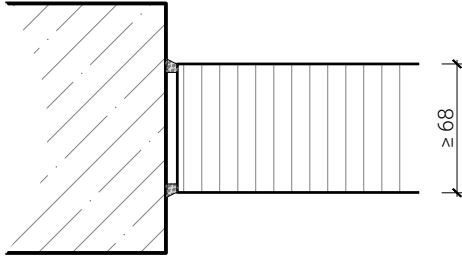

Montagevarianten

Weitere mögliche Ausführungsvarianten und Multifunktionen auf Anfrage.

von Büren
SCHREINEREI AG

von Büren Schreinerei AG • www.vonbueren.swiss
Breitestrasse 16 • 8572 Berg TG • Tel. 071 637 70 50