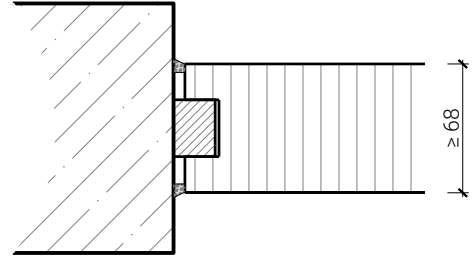

Montagevarianten

Weitere mögliche Ausführungsvarianten und Multifunktionen auf Anfrage.

von Büren
SCHREINEREI AG

von Büren Schreinerei AG • www.vonbueren.swiss
Breitestrasse 16 • 8572 Berg TG • Tel. 071 637 70 50