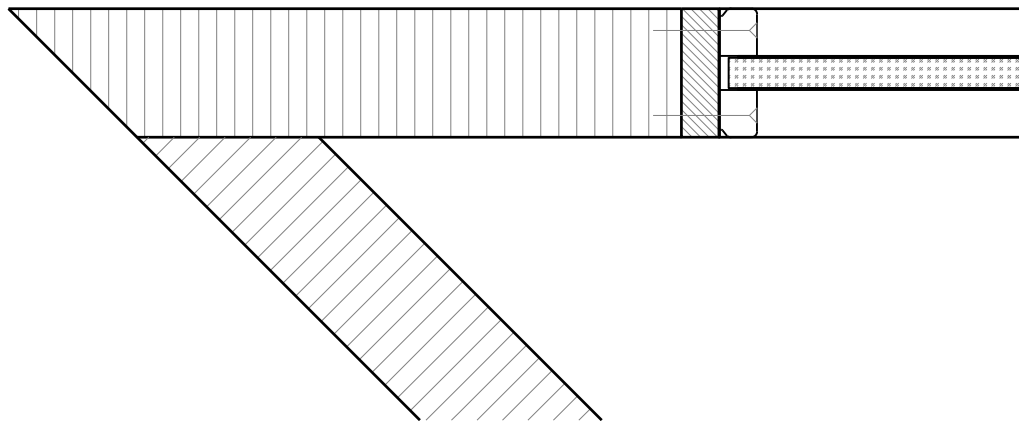

Kombination Schachtfront
und FeuerschutzTeam-Wand