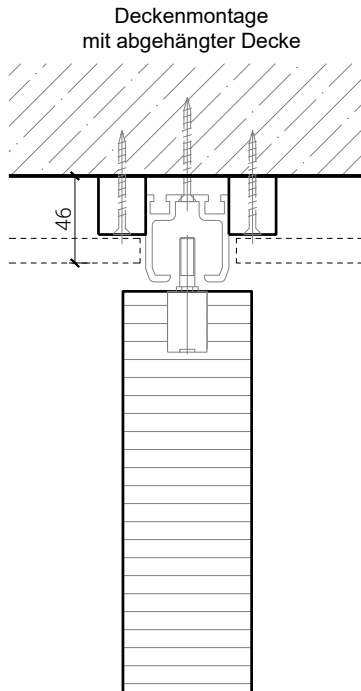

Boden- und Deckenanschluss

* Ausführungen untereinander kombinierbar
Weitere mögliche Ausführungsvarianten und Multifunktionen auf Anfrage.

von Büren
SCHREINEREI AG

von Büren Schreinerei AG • www.vonbueren.swiss
Breitestrasse 16 • 8572 Berg TG • Tel. 071 637 70 50

www.vonbueren.swiss • info@vonbueren.swiss

FEUER
SCHUTZ TEAM
INNOVATION NETWORK

FeuerschutzTeam AG ©
Druckfehler, Irrtümer und Änderungen vorbehalten
Sous réserve de fautes d'impression, d'erreurs et de modifications