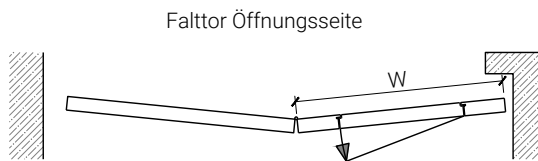

Öffnungsrichtung integrierte Drehtür