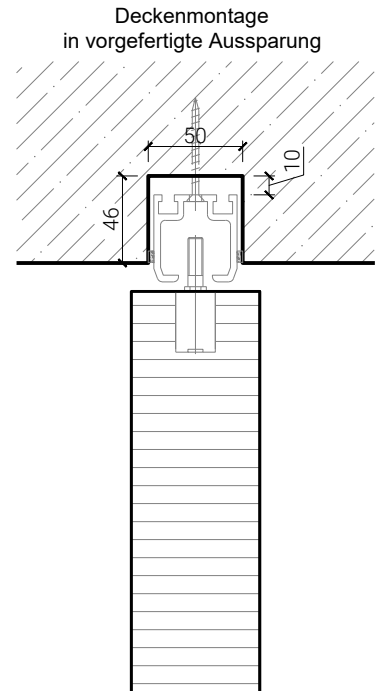

Boden- und Deckenanschluss

* Ausführungen untereinander kombinierbar
Weitere mögliche Ausführungsvarianten und Multifunktionen auf Anfrage.

von Büren
SCHREINEREI AG

von Büren Schreinerei AG • www.vonbueren.swiss
Breitestrasse 16 • 8572 Berg TG • Tel. 071 637 70 50

www.vonbueren.swiss • info@vonbueren.swiss

FEUER
SCHUTZ TEAM
INNOVATION NETWORK

FeuerschutzTeam AG ©
Druckfehler, Irrtümer und Änderungen vorbehalten
Sous réserve de fautes d'impression, d'erreurs et de modifications