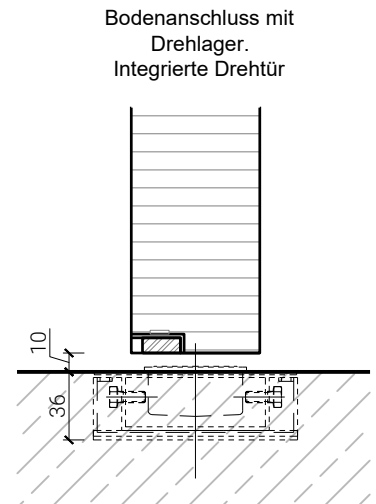

Boden- und Deckenanschluss

* Ausführungen untereinander kombinierbar
Weitere mögliche Ausführungsvarianten und Multifunktionen auf Anfrage.

von Büren
SCHREINEREI AG

von Büren Schreinerei AG • www.vonbueren.swiss
Breitestrasse 16 • 8572 Berg TG • Tel. 071 637 70 50

www.vonbueren.swiss • info@vonbueren.swiss

FEUER
SCHUTZ TEAM
INNOVATION NETWORK

FeuerschutzTeam AG ©
Druckfehler, Irrtümer und Änderungen vorbehalten
Sous réserve de fautes d'impression, d'erreurs et de modifications