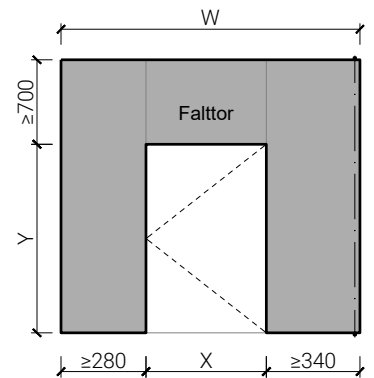

## Falttor mit integrierter Drehtür

Breite		
X	A	W
900	≥3023	≥1520
950	≥3123	≥1570
1000	≥3223	≥1620
1050	≥3323	≥1670
1100	≥3423	≥1720
1150	≥3523	≥1770
1200	≥3623	≥1820
1250	≥3723	≥1870

Höhe	
Y	B
2000	≥2743
2100	≥2843