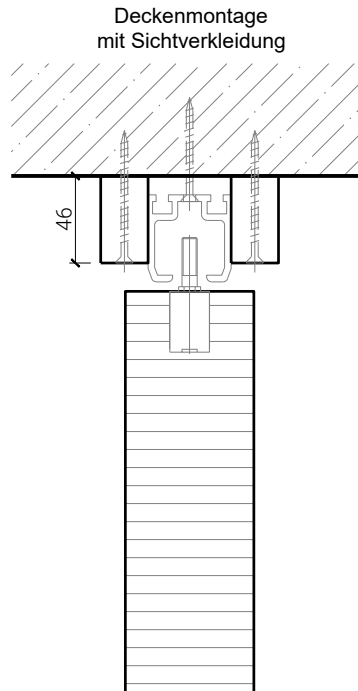

Boden- und Deckenanschluss

* Ausführungen untereinander kombinierbar
Weitere mögliche Ausführungsvarianten und Multifunktionen auf Anfrage.

von Büren
SCHREINEREI AG

von Büren Schreinerei AG • www.vonbueren.swiss
Breitestrasse 16 • 8572 Berg TG • Tel. 071 637 70 50

www.vonbueren.swiss • info@vonbueren.swiss

FEUER
SCHUTZ TEAM
INNOVATION NETWORK

FeuerschutzTeam AG ©
Druckfehler, Irrtümer und Änderungen vorbehalten
Sous réserve de fautes d'impression, d'erreurs et de modifications