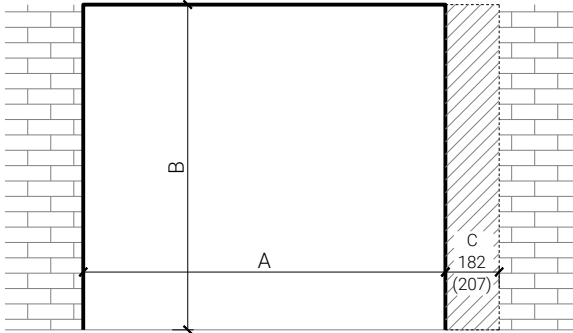

1-flg. Falttor 68 Vollbau

Falttor mit integrierter Drehtür

Breite		
X	A	W
900	≥3023	≥1520
950	≥3123	≥1570
1000	≥3223	≥1620
1050	≥3323	≥1670
1100	≥3423	≥1720
1150	≥3523	≥1770
1200	≥3623	≥1820
1250	≥3723	≥1870

Höhe	
Y	B
2000	≥2743
2100	≥2843