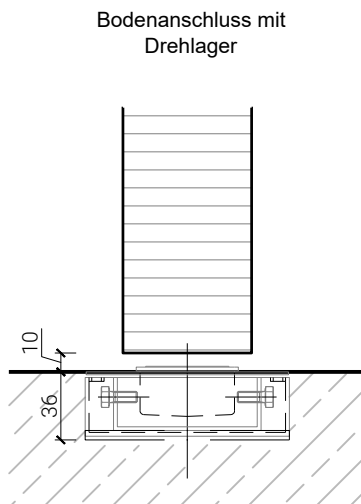

Boden- und Deckenanschluss

* Ausführungen untereinander kombinierbar
Weitere mögliche Ausführungsvarianten und Multifunktionen auf Anfrage.

von Büren
SCHREINEREI AG

von Büren Schreinerei AG • www.vonbueren.swiss
Breitestrasse 16 • 8572 Berg TG • Tel. 071 637 70 50

www.vonbueren.swiss • info@vonbueren.swiss

FEUER
SCHUTZ TEAM
INNOVATION NETWORK

FeuerschutzTeam AG ©
Druckfehler, Irrtümer und Änderungen vorbehalten
Sous réserve de fautes d'impression, d'erreurs et de modifications