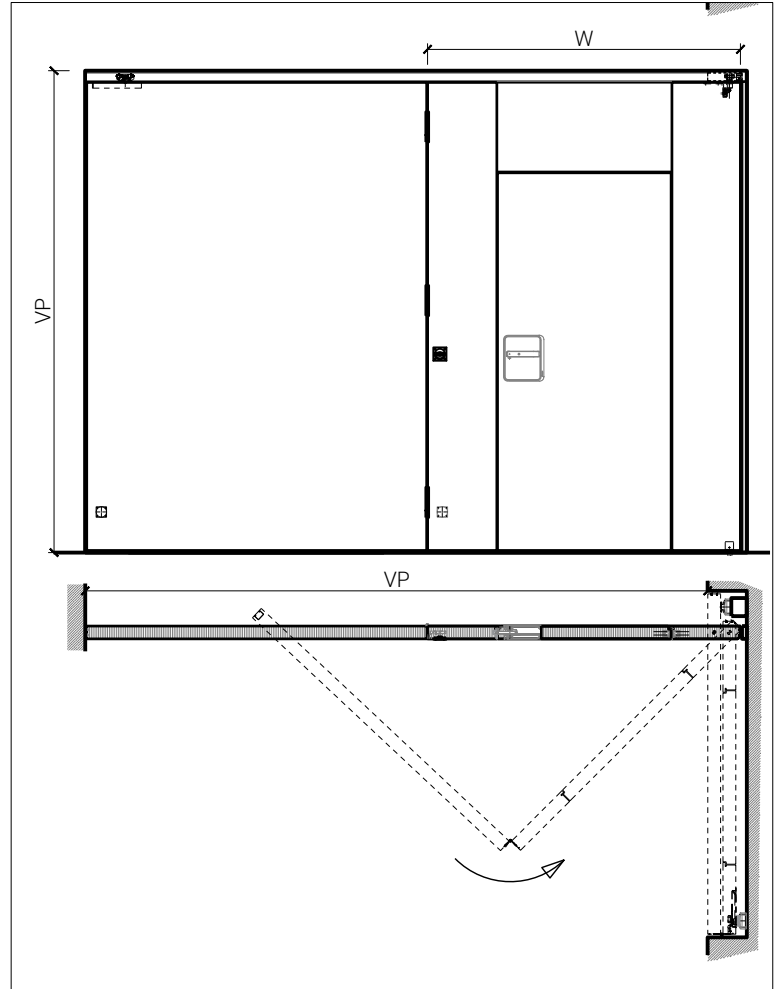

## Falttor mit integrierter Drehtür

Breite		
X	A	W
900	≥3023	≥1520
950	≥3123	≥1570
1000	≥3223	≥1620
1050	≥3323	≥1670
1100	≥3423	≥1720
1150	≥3523	≥1770
1200	≥3623	≥1820
1250	≥3723	≥1870

Höhe	
Y	B
2000	≥2743
2100	≥2843