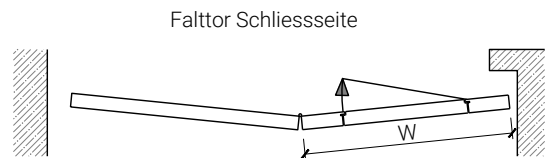

Öffnungsrichtung integrierte Drehtür