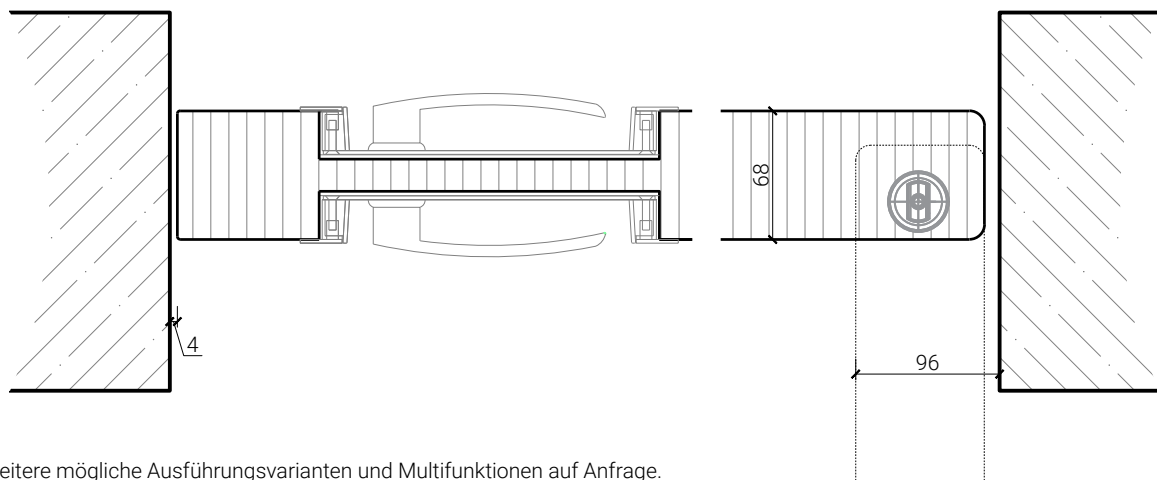

FEUER
SCHUTZTEAM
INNOVATION NETWORK

1-flg. Brandabschnittstor 68

Einbau 98 mm

Brandabschnittstor rahmenlos, mit Nische 98 mm für wandbündige Offenstellung (sturzseitig mit Rahmen)

Brandabschnittstor rahmenlos, zwischen Mauerwerk montiert (sturzseitig mit Rahmen)