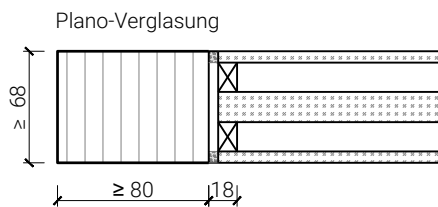

1-flg. Brandabschnittstor 68

Verglasungen

Weitere mögliche Ausführungsvarianten und Multifunktionen auf Anfrage.

von Büren
SCHREINEREI AG

von Büren Schreinerei AG • www.vonbueren.swiss
Breitestrasse 16 • 8572 Berg TG • Tel. 071 637 70 50

www.vonbueren.swiss • info@vonbueren.swiss

FEUER
SCHUTZTEAM
INNOVATION NETWORK

FeuerschutzTeam AG ©
Druckfehler, Irrtümer und Änderungen vorbehalten
Sous réserve de fautes d'impression, d'erreurs et de modifications