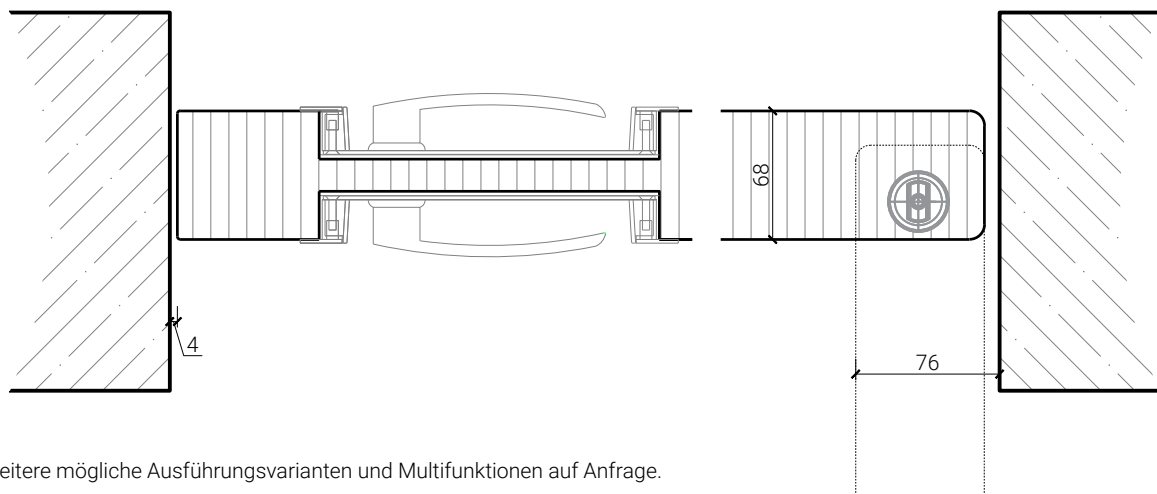

Brandabschnittstor rahmenlos, zwischen Mauerwerk montiert (sturzseitig mit Rahmen)