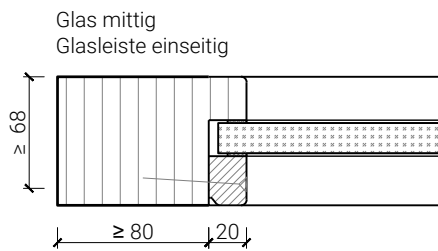

1-flg. Brandabschnittstor 68

Verglasungen

Weitere mögliche Ausführungsvarianten und Multifunktionen auf Anfrage.

von Büren
SCHREINEREI AG

von Büren Schreinerei AG • www.vonbueren.swiss
Breitestrasse 16 • 8572 Berg TG • Tel. 071 637 70 50

www.vonbueren.swiss • info@vonbueren.swiss

FEUER
SCHUTZTEAM
INNOVATION NETWORK

FeuerschutzTeam AG ©
Druckfehler, Irrtümer und Änderungen vorbehalten
Sous réserve de fautes d'impression, d'erreurs et de modifications