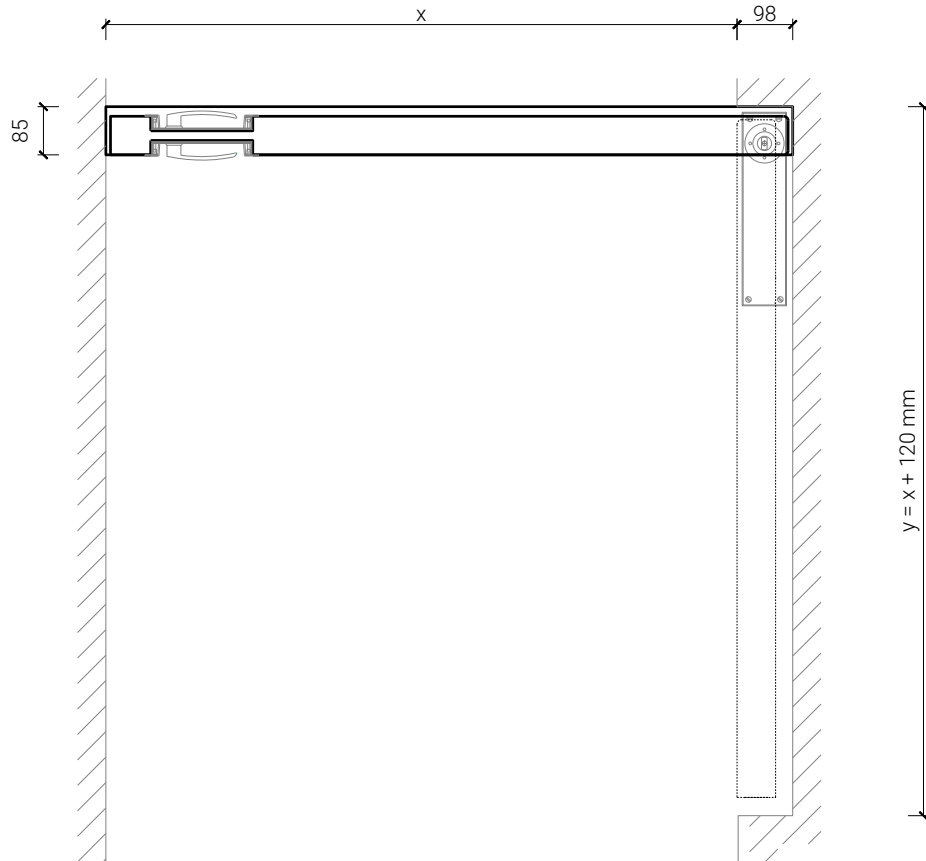

FEUER
SCHUTZTEAM
INNOVATION NETWORK

1-flg. Brandabschnittstor 68

Einbau 98 mm

Brandabschnittstor rahmenlos, mit Nische 98 mm für wandbündige Offenstellung (sturzseitig mit Rahmen)

Brandabschnittstor rahmenlos, zwischen Mauerwerk montiert (sturzseitig mit Rahmen)