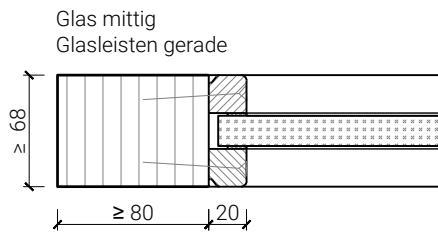

1-flg. Brandabschnittstor 68

Verglasungen

Weitere mögliche Ausführungsvarianten und Multifunktionen auf Anfrage.

von Büren
SCHREINEREI AG

von Büren Schreinerei AG • www.vonbueren.swiss
Breitestrasse 16 • 8572 Berg TG • Tel. 071 637 70 50

www.vonbueren.swiss • info@vonbueren.swiss

FEUER
SCHUTZTEAM
INNOVATION NETWORK

FeuerschutzTeam AG ©
Druckfehler, Irrtümer und Änderungen vorbehalten
Sous réserve de fautes d'impression, d'erreurs et de modifications