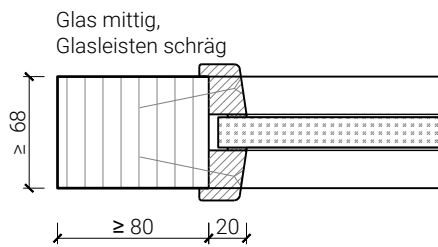

1-flg. Brandabschnittstor 68

Verglasungen

Weitere mögliche Ausführungsvarianten und Multifunktionen auf Anfrage.

von Büren
SCHREINEREI AG

von Büren Schreinerei AG • www.vonbueren.swiss
Breitestrasse 16 • 8572 Berg TG • Tel. 071 637 70 50

www.vonbueren.swiss • info@vonbueren.swiss

FEUER
SCHUTZTEAM
INNOVATION NETWORK

FeuerschutzTeam AG ©
Druckfehler, Irrtümer und Änderungen vorbehalten
Sous réserve de fautes d'impression, d'erreurs et de modifications