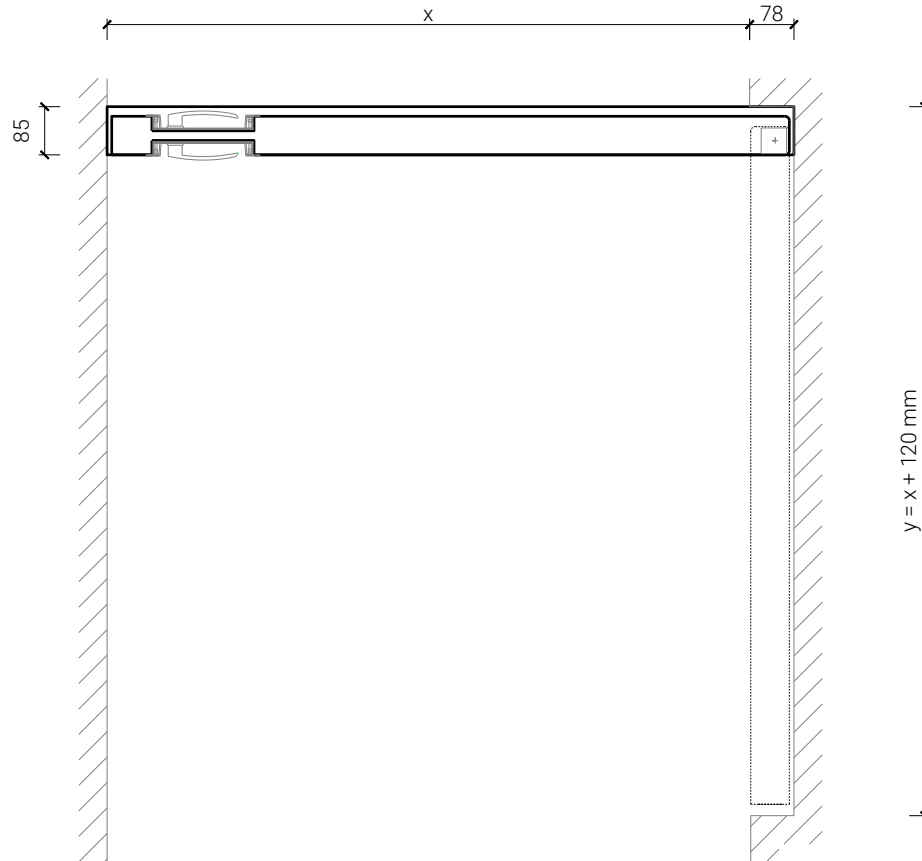

von Büren
SCHREINEREI AG

von Büren Schreinerei AG • www.vonbueren.swiss
Breitestrasse 16 • 8572 Berg TG • Tel. 071 637 70 50

1-flg. Brandabschnittstor 68

Einbau 78 mm

Brandabschnittstor rahmenlos, mit Nische 78 mm für wandbündige Offenstellung (sturzseitig mit Rahmen)