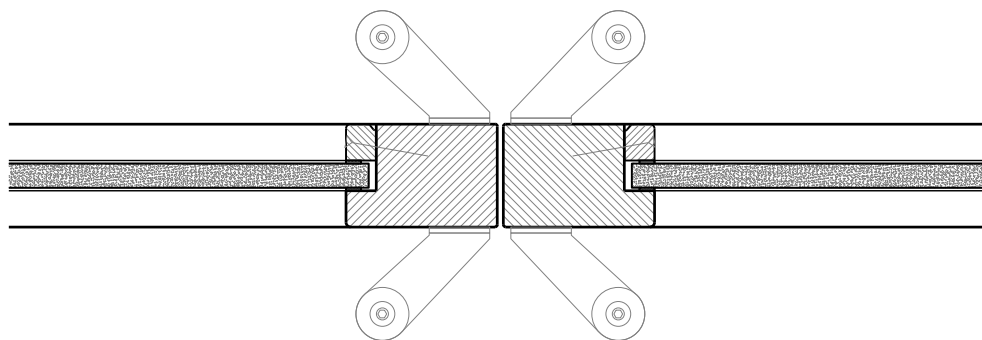

2-flg. Pendeltüre 68 Rahmentüre

Mittelpartie

Weitere mögliche Ausführungsvarianten und Multifunktionen auf Anfrage.

von Büren
SCHREINEREI AG

von Büren Schreinerei AG • www.vonbueren.swiss
Breitestrasse 16 • 8572 Berg TG • Tel. 071 637 70 50

FEUER
SCHUTZTEAM
INNOVATION NETWORK