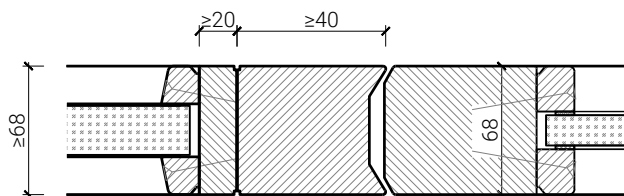

FEUER
SCHUTZ TEAM
INNOVATION NETWORK

2-flg. Pendeltüre 68 Rahmentüre

Seitenteile

Einbau in Festverglasung
mit Glasleisten geschraubt

Einbau in Vollwand

Einbau in Festverglasung
mit angefrästen Glasleisten

Einbau in Festverglasung
mit angefrästen Glasleisten