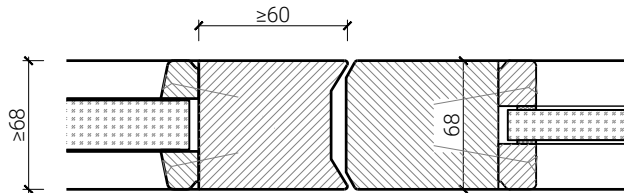

2-flg. Pendeltüre 68 Rahmentüre

Seitenteile

Einbau in Festverglasung
mit Glasleisten geschraubt

Einbau in Vollwand