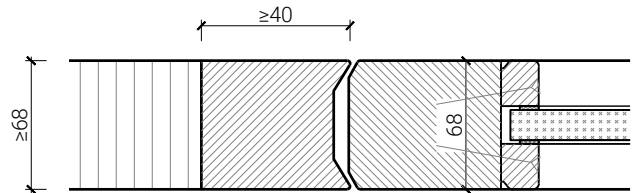

FEUER
SCHUTZ TEAM
INNOVATION NETWORK

2-flg. Pendeltüre 68 Rahmentüre

Seitenteile

Einbau in Festverglasung
mit Glasleisten geschraubt

Einbau in Vollwand

Einbau in Festverglasung
mit angefrästen Glasleisten

Einbau in Festverglasung
mit angefrästen Glasleisten