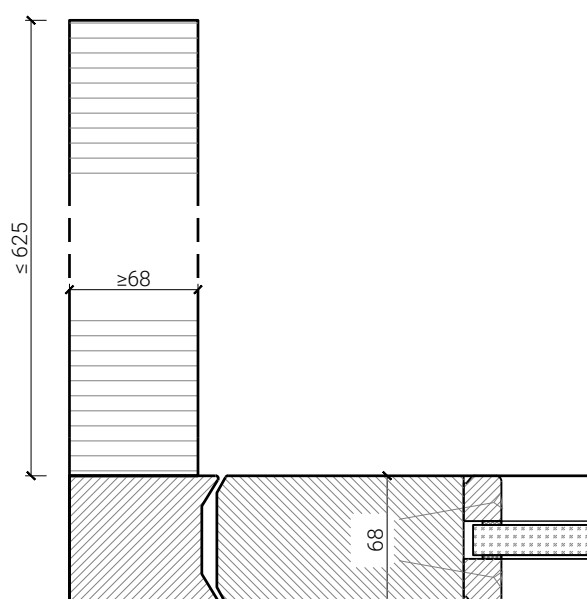

2-flg. Pendeltüre 68 Rahmentüre

Portalbauweise

Einbau in Portal
mit Glasleisten geschraubt

Einbau in Portal

Weitere mögliche Ausführungsvarianten und Multifunktionen auf Anfrage.

von Büren
SCHREINEREI AG

von Büren Schreinerei AG • www.vonbueren.swiss
Breitestrasse 16 • 8572 Berg TG • Tel. 071 637 70 50