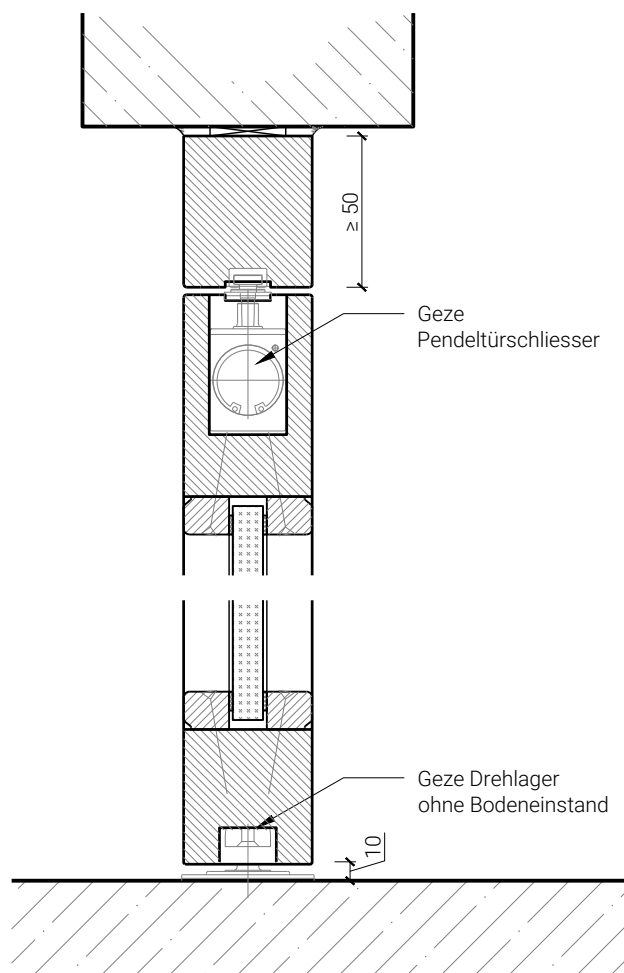

2-flg. Pendeltüre 68 Rahmentüre

Blockzarge

Drehlager ohne Bodeneinstand