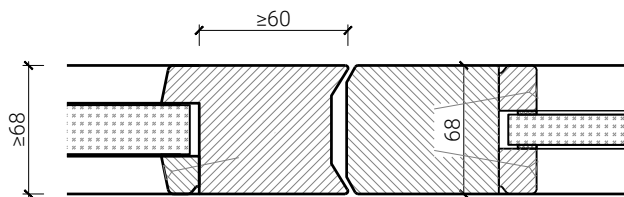

FEUER
SCHUTZ TEAM
INNOVATION NETWORK

2-flg. Pendeltüre 68 Rahmentüre

Seitenteile

Einbau in Festverglasung
mit Glasleisten geschraubt

Einbau in Vollwand

Einbau in Festverglasung
mit angefrästen Glasleisten

Einbau in Festverglasung
mit angefrästen Glasleisten