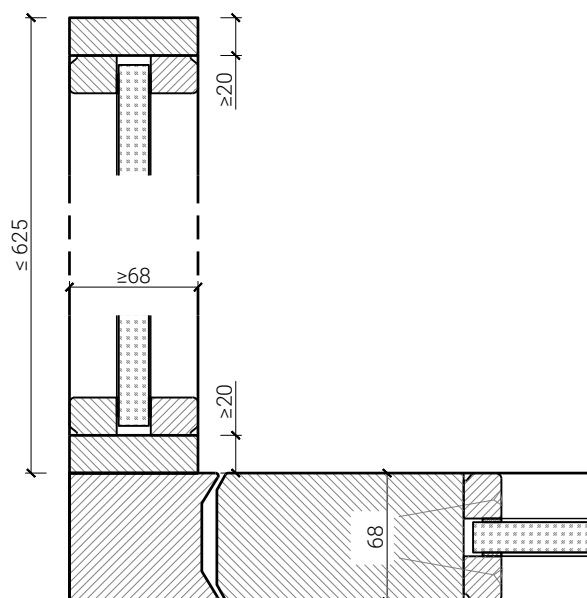

2-flg. Pendeltüre 68 Rahmentüre

Portalbauweise

Einbau in Portal
mit Glasleisten geschraubt

Einbau in Portal

Weitere mögliche Ausführungsvarianten und Multifunktionen auf Anfrage.

von Büren
SCHREINEREI AG

von Büren Schreinerei AG • www.vonbueren.swiss
Breitestrasse 16 • 8572 Berg TG • Tel. 071 637 70 50