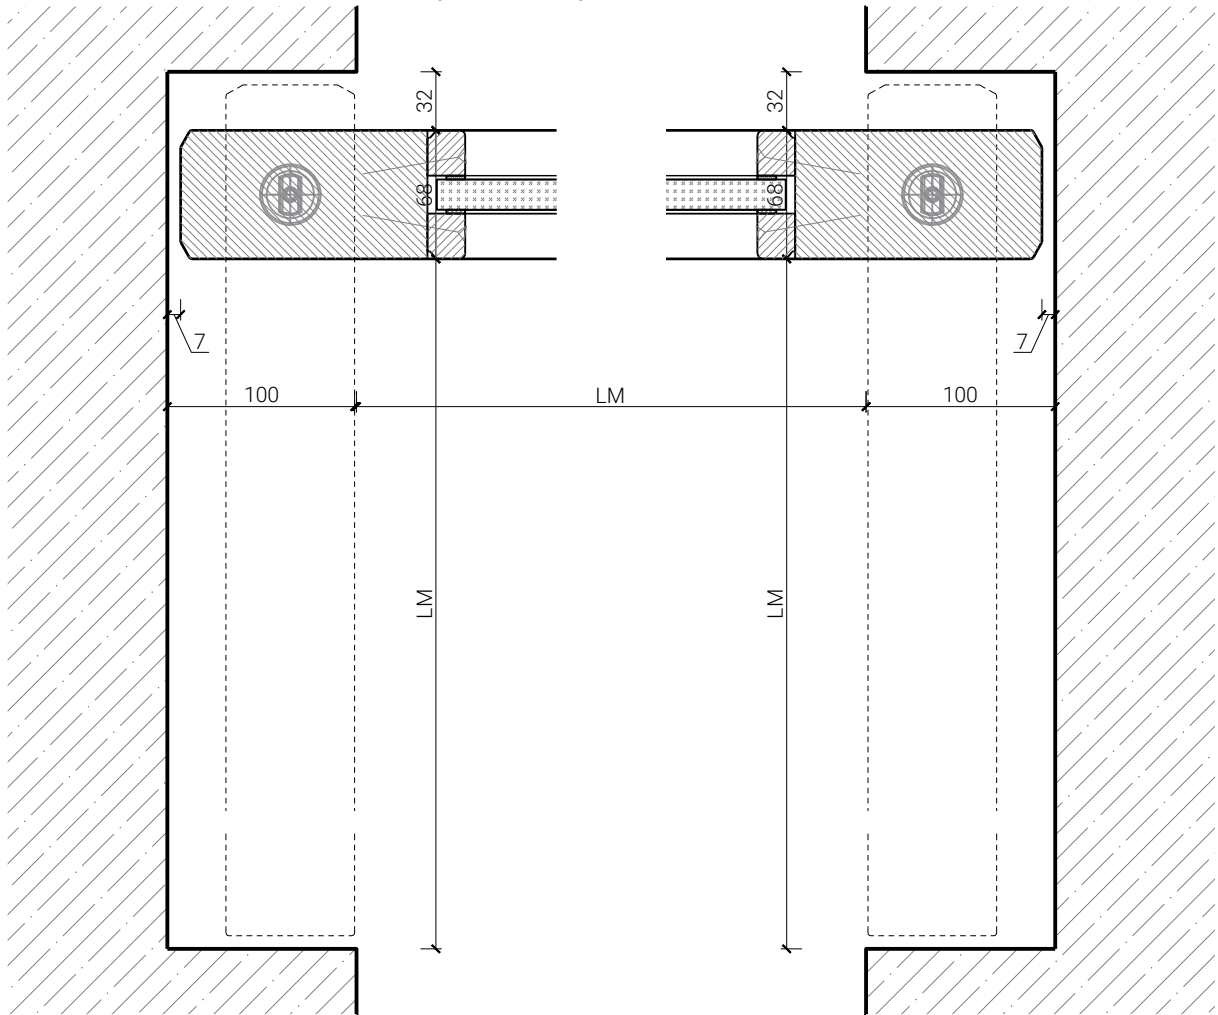

2-flg. Pendeltüre 68 Rahmentüre

Einbau

Pendeltür rahmenlos, mit Nische für wandbündige Offenstellung

Pendeltür rahmenlos, zwischen Mauerwerk montiert