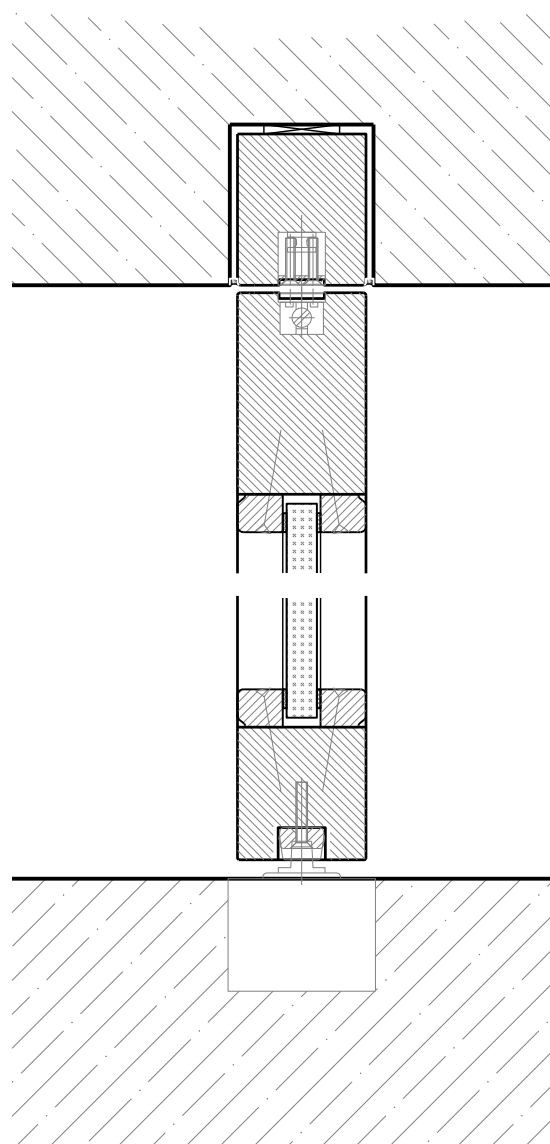

Zargeneinbau deckenbündig

Weitere mögliche Ausführungsvarianten und Multifunktionen auf Anfrage.

von Büren
SCHREINEREI AG

von Büren Schreinerei AG • www.vonbueren.swiss
Breitestrasse 16 • 8572 Berg TG • Tel. 071 637 70 50

www.vonbueren.swiss • info@vonbueren.swiss

FEUER
SCHUTZTEAM
INNOVATION NETWORK

FeuerschutzTeam AG ©
Druckfehler, Irrtümer und Änderungen vorbehalten
Sous réserve de fautes d'impression, d'erreurs et de modifications