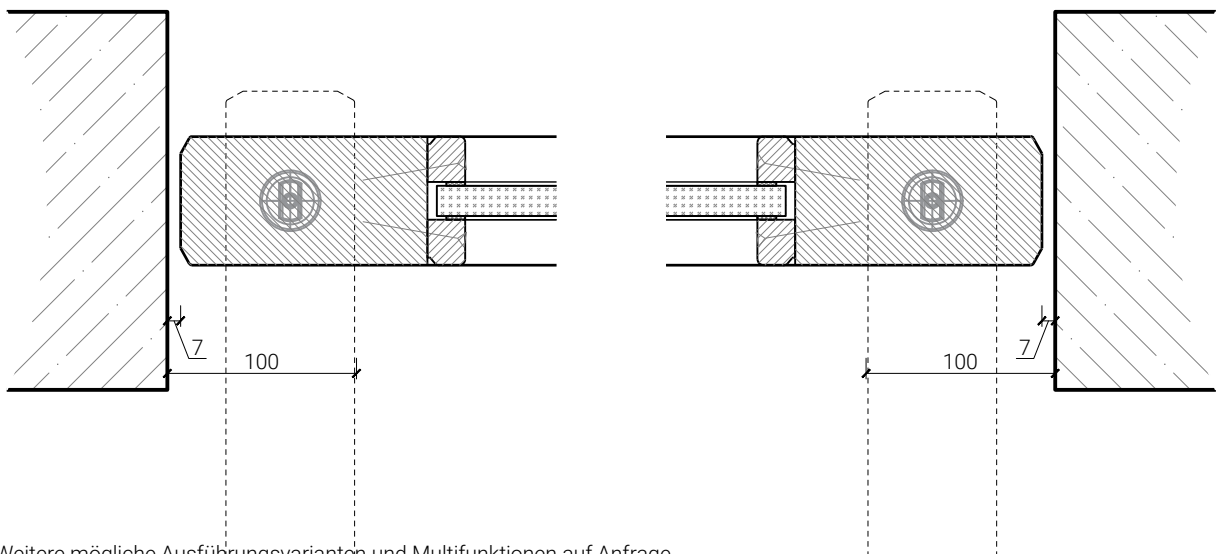

FEUER
SCHUTZTEAM
INNOVATION NETWORK

2-flg. Pendeltüre 68 Rahmentüre

Einbau

Pendeltür rahmenlos, mit Nische für wandbündige Offenstellung

Pendeltür rahmenlos, zwischen Mauerwerk montiert

Weitere mögliche Ausführungsvarianten und Multifunktionen auf Anfrage.