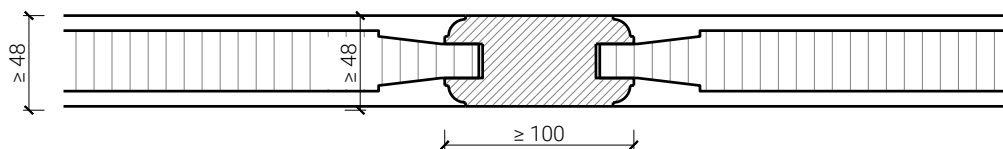

FEUER
SCHUTZTEAM
INNOVATION NETWORK

1-flg. Massivholztür 48 "Antik"

Verglasungen

Füllung mittig
ohne Füllungsleiste

Füllung mittig
mit Füllungsleisten

Sprosse,
mit oder ohne Füllungsleisten

Weitere mögliche Ausführungsvarianten und Multifunktionen auf Anfrage.