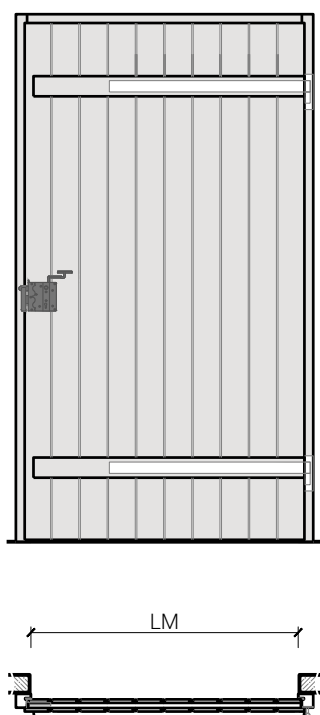

- Massivbauwand
- Leichtbauwand

Türblätter:

- Füllungstür 48 mm

Holzarten für Türblätter:

- Anleimer: Laub- und Nadelhölzer
- Einleimer: Laub- und Nadelhölzer

Holzarten und Oberflächen:

- Laub- und Nadelhölzer
- Deckfurniere und Massivaufdopplungen
- Sockelbleche und Dekore
- Profilierungen
- Verkleidungen aus Stahlblech, Niro, Alu, Messing

1-flg. Massivholztür 48 "Antik"

Übersicht (Brettertür)

Zargenarten

Beschreibung:

- Feuerhemmende EI30 Drehtür

Zargen:

- Blockfutterzarge
- Blockzarge / Blendrahmen
- Holzumfassungzarge

Einbau in: