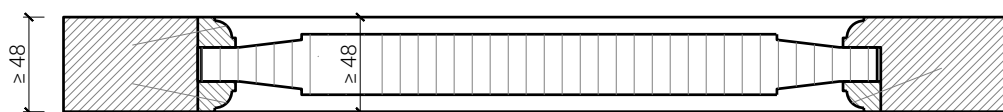

FEUER
SCHUTZTEAM
INNOVATION NETWORK

1-flg. Massivholztür 48 "Antik"

Verglasungen

Füllung mittig
ohne Füllungsleiste

Füllung mittig
mit Füllungsleisten

Sprosse,
mit oder ohne Füllungsleisten

Weitere mögliche Ausführungsvarianten und Multifunktionen auf Anfrage.