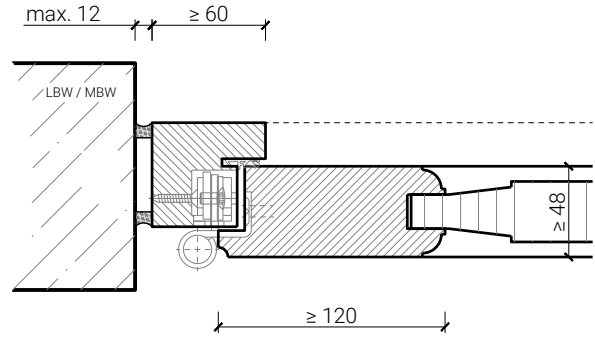

Blockrahmen