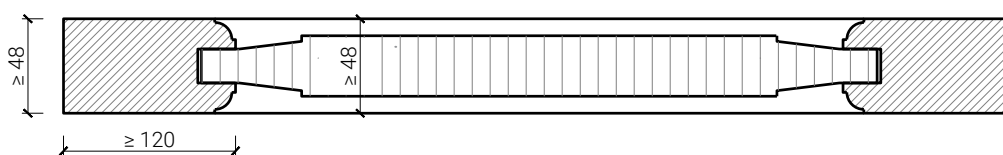

Füllung mittig
ohne Füllungsleiste