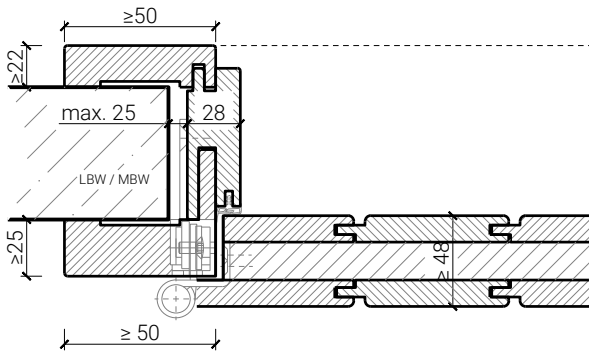

1-flg. Massivholztür 48 "Antik"

Zargen (Brettertür)

Holzumfassungsfutter