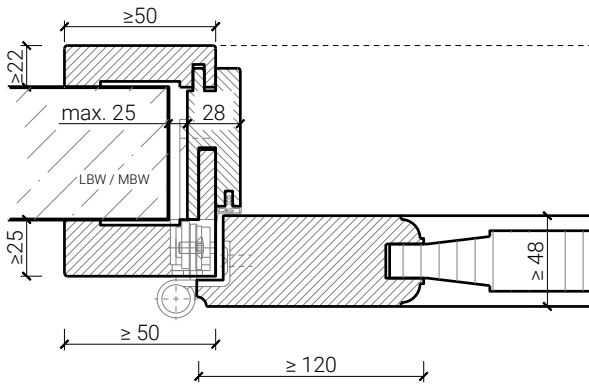

Renovierungsfutter, Türe gefälzt

1-flg. Massivholztür 48 "Antik"

Zargen (Füllungstür)

Holzumfassungsfutter