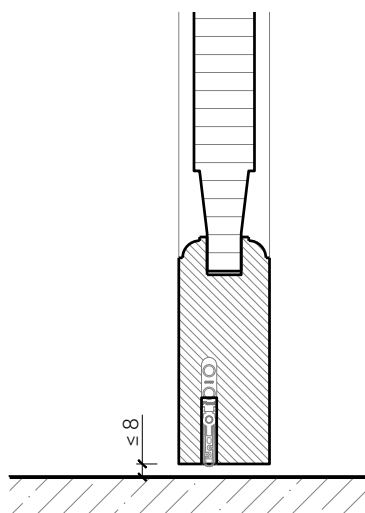

Streiftüre

* Ausführungen untereinander kombinierbar
Weitere mögliche Ausführungsvarianten und Multifunktionen auf Anfrage.

von Büren
SCHREINEREI AG

von Büren Schreinerei AG • www.vonbueren.swiss
Breitestrasse 16 • 8572 Berg TG • Tel. 071 637 70 50

FEUER
SCHUTZTEAM
INNOVATION NETWORK