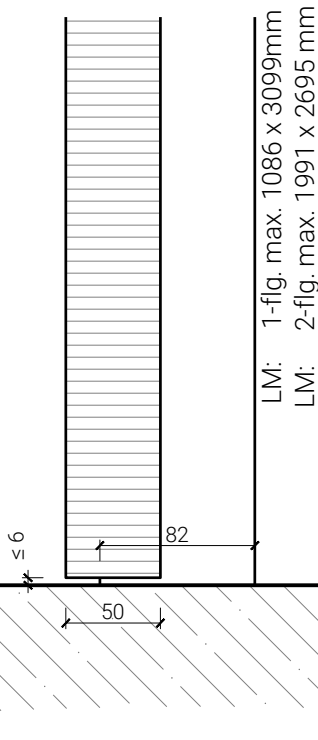

Bodenanschluss
schwollenlos

Weitere mögliche Ausführungsvarianten und Multifunktionen auf Anfrage.

von Büren
SCHREINEREI AG

von Büren Schreinerei AG • www.vonbueren.swiss
Breitestrasse 16 • 8572 Berg TG • Tel. 071 637 70 50

FEUER
SCHUTZTEAM
INNOVATION NETWORK