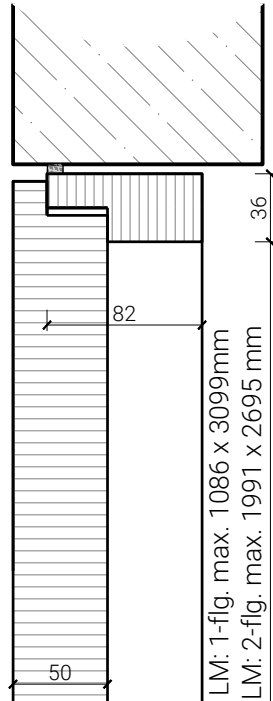

Decken- und Bodenanschluss

Deckenanschluss
ohne Blende