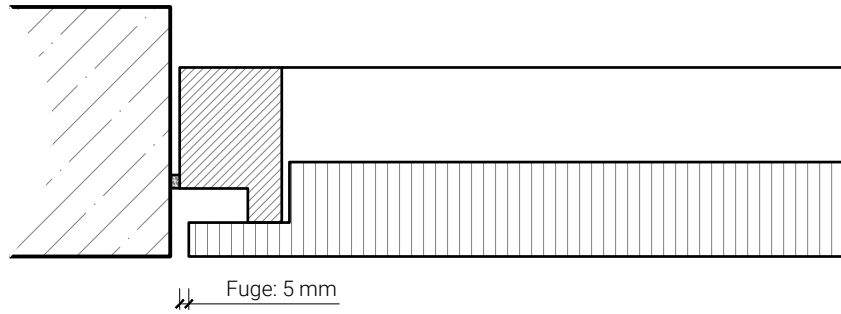

Schachtfront 50 EI60-RF1 Voll

Montagevarianten

Schachtfront EI60 RF1 "Voll"
direkt in der Laibung