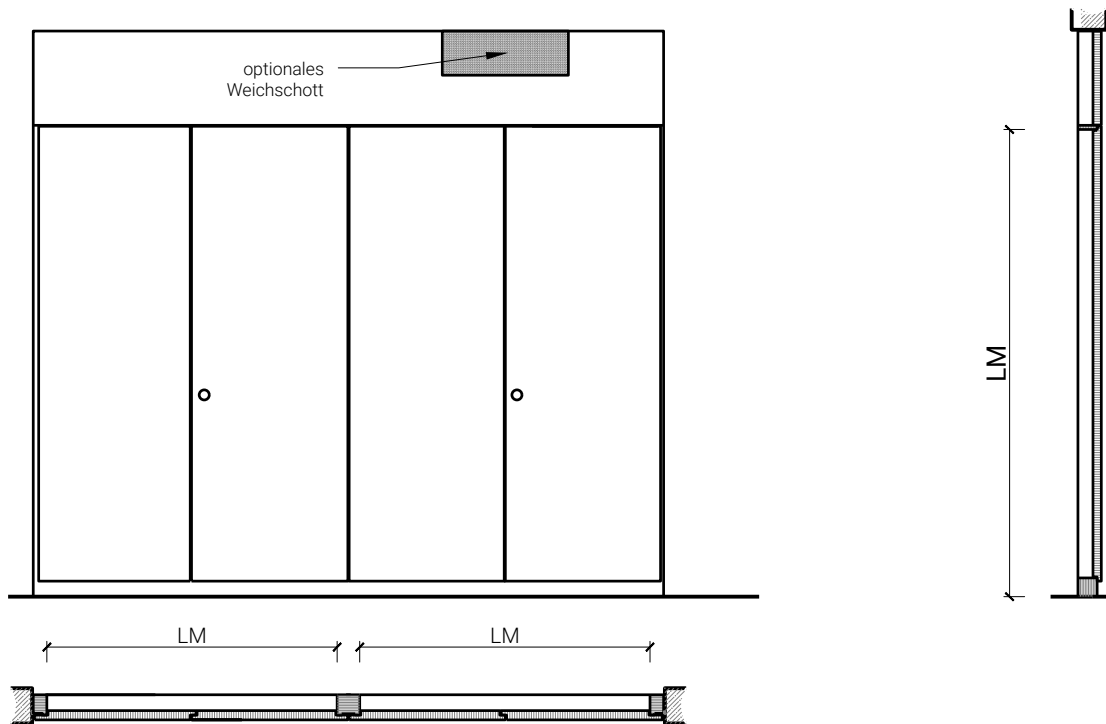

Schachtfront 50 EI60-RF1 Voll

Übersicht

Beschreibung:

- Feuerhemmende EI60-RF1 Schachtfront

Trägermaterial:

- Gipsfaserplatte

Einbau in:

- Massivbauwand
- Leichtbauwand

- Lignum Vollwände EI30, 60 und 90: gemäss Lignumdokumentation 4.1
- Rigips Alba- und Schachtwände

- FST-Verglasungen EI30, 60 und 90
- FST-Wände EI30, 60 und 90

Holzarten und Oberflächen:

- Laub- und Nadelhölzer als Deckfurniere
- Kunstharzdecklagen

- Roh oder grundiert für Anstrich
- RAL / NCS lackiert oder Sondertöne

von Büren
SCHREINEREI AG

von Büren Schreinerei AG • www.vonbueren.swiss
Breitestrasse 16 • 8572 Berg TG • Tel. 071 637 70 50

www.vonbueren.swiss • info@vonbueren.swiss

FEUER
SCHUTZTEAM
INNOVATION NETWORK

FeuerschutzTeam AG ©
Druckfehler, Irrtümer und Änderungen vorbehalten
Sous réserve de fautes d'impression, d'erreurs et de modifications