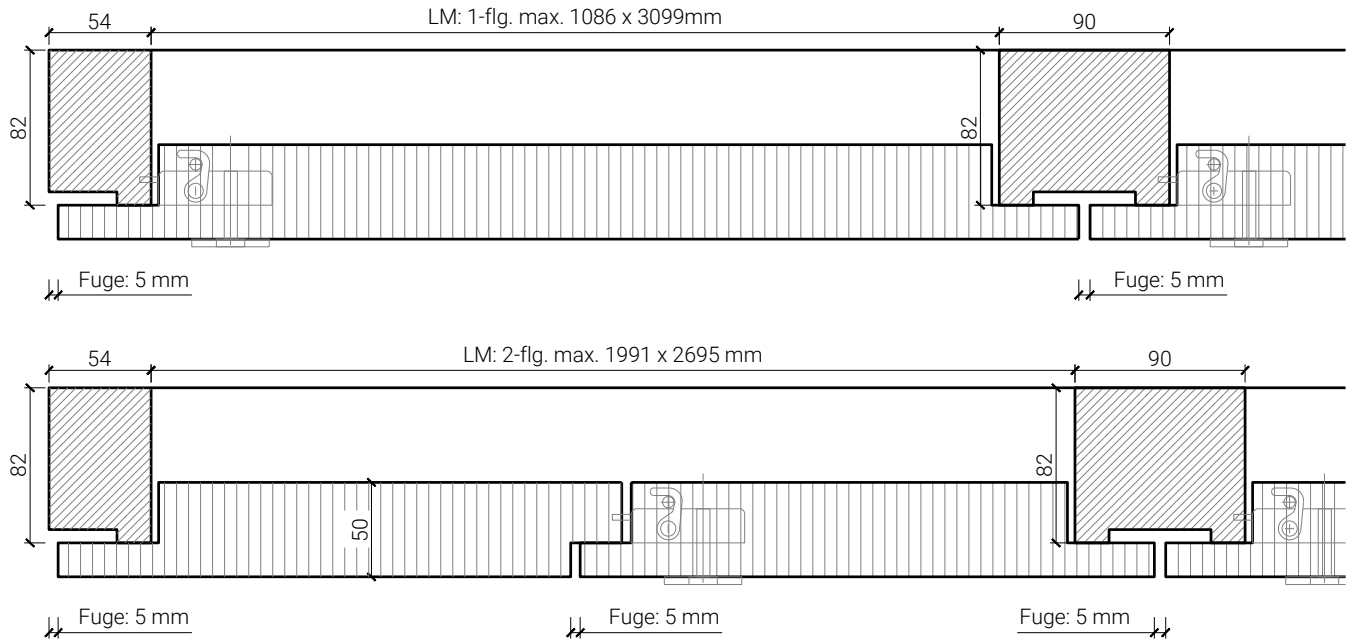

Schachtfront 50 EI60-RF1 Voll

Ausführungsvarianten

Schachtfront EI60 RF1 "Voll"

Aussenpfosten, Mittelanschlag mit Espagnolettenschloss und Mittelpfosten

Weitere mögliche Ausführungsvarianten und Multifunktionen auf Anfrage.

von Büren
SCHREINEREI AG

von Büren Schreinerei AG • www.vonbueren.swiss
Breitestrasse 16 • 8572 Berg TG • Tel. 071 637 70 50