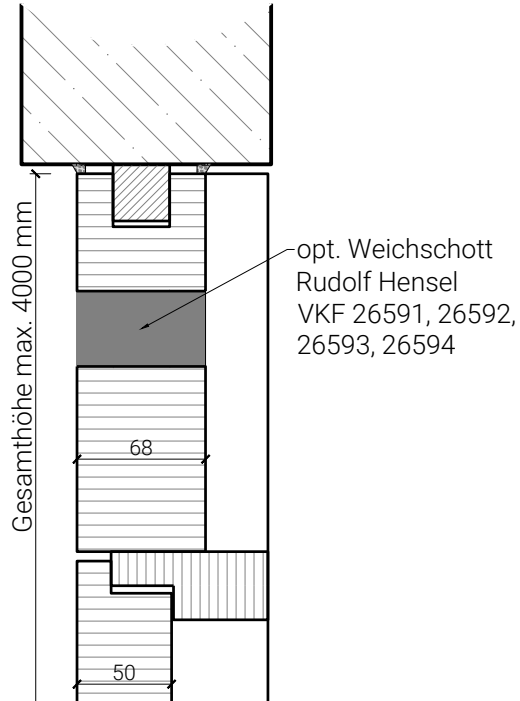

Deckenanschluss
Schachtfront in FeuerschutzTeam Vollwand