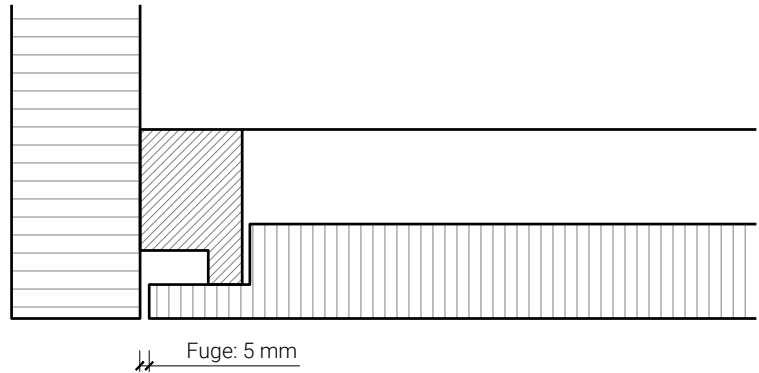

Kombinationen

Kombination Schachtfrent
und FeuerschutzTeam-Wand

Kombination Schachtfrent
und FeuerschutzTeam-Wand