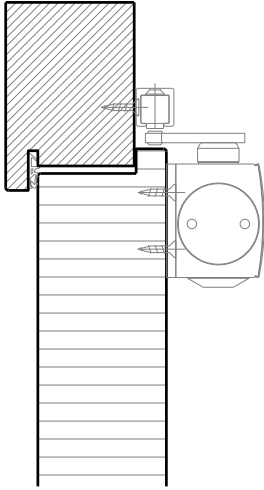

Türschliesser bandseitig*

Türschliesser bandseitig*

Anschlagwinkel mit
Dichtung 40x30*

Anschlagwinkel 40x30*

Streiftüre

* Ausführungen untereinander kombinierbar
Weitere mögliche Ausführungsvarianten und Multifunktionen auf Anfrage.