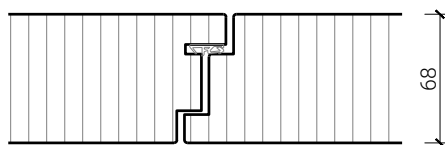

2-flg. Türe 68 Vollbau ohne Glaseinsatz

Mittelpartie

EI60 Mittelpartie