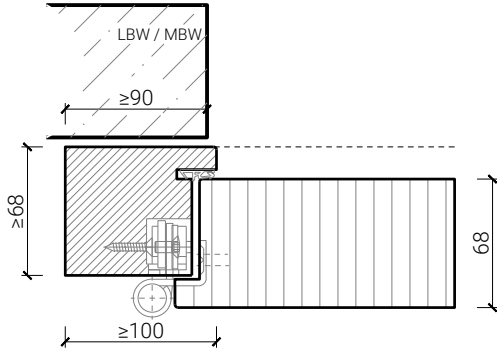

2-flg. Türe 68 Vollbau ohne Glaseinsatz

Blockzarge

Blendrahmen 68 mm, Türe gefälzt