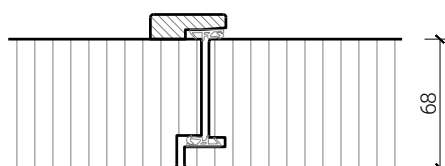

2-flg. Türe 68 Vollbau ohne Glaseinsatz

Mittelpartie

EI60 Mittelpartie

Weitere mögliche Ausführungsvarianten und Multifunktionen auf Anfrage.

von Büren
SCHREINEREI AG

von Büren Schreinerei AG • www.vonbueren.swiss
Breitestrasse 16 • 8572 Berg TG • Tel. 071 637 70 50

FEUER
SCHUTZTEAM
INNOVATION NETWORK