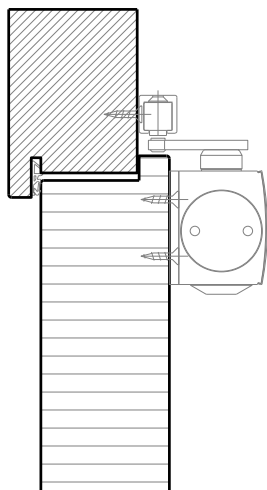

Türschliesser bandseitig*

Türschliesser bandseitig*

Anschlagwinkel mit
Dichtung 40x30*

Anschlagwinkel 40x30*

Streiftüre

* Ausführungen untereinander kombinierbar
Weitere mögliche Ausführungsvarianten und Multifunktionen auf Anfrage.