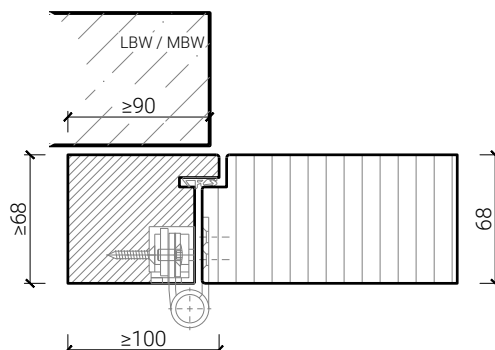

Blendrahmen 68 mm, Türe stumpf