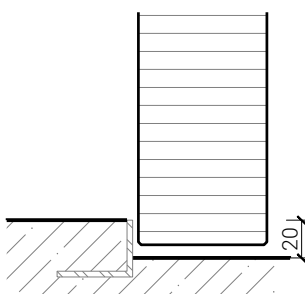

Türschliesser bandseitig*

Türschliesser bandseitig*

Anschlagwinkel mit
Dichtung 40x30*

Anschlagwinkel 40x30*

Streiftüre

* Ausführungen untereinander kombinierbar
Weitere mögliche Ausführungsvarianten und Multifunktionen auf Anfrage.