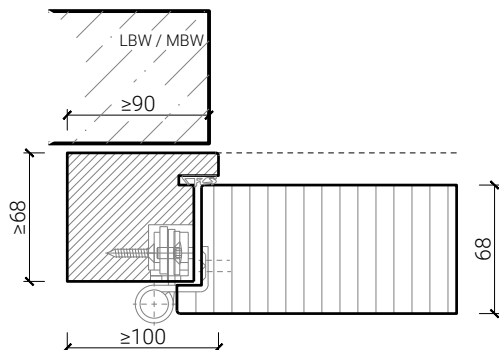

1-flg. Türe 68 Vollbau ohne Glaseinsatz

Blockzarge

Blendrahmen 68 mm, Türe gefälzt