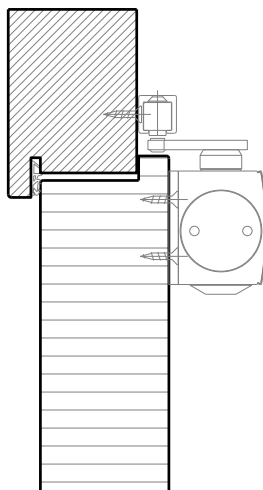

FeuerschutzTeam AG ©
Druckfehler, Irrtümer und Änderungen vorbehalten
Sous réserve de fautes d'impression, d'erreurs et de modifications

1-flg. Türe 68 Vollbau ohne Glaseinsatz

Türschliesser. Bodenanschluss

integrierter Türschliesser*

Türschliesser bandseitig*

Türschliesser bandseitig*

Anschlagwinkel mit
Dichtung 40x30*

Anschlagwinkel 40x30*

Streiftüre

* Ausführungen untereinander kombinierbar
Weitere mögliche Ausführungsvarianten und Multifunktionen auf Anfrage.