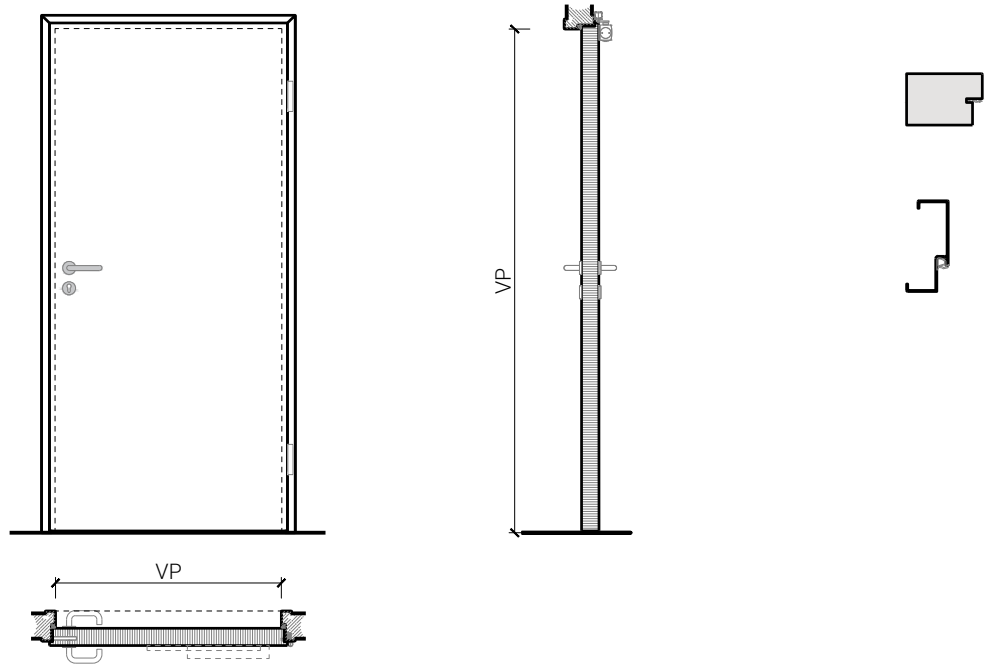

Übersicht

Beschreibung:

- Feuerhemmende EI90 Drehtür
- Rauchschutz S200
- Schallschutz bis Rw 32 dB
- Nassraumtüre
- Feuchtraumtüre

Zargen:

- Blockzarge

Holzarten Zargen:

- Laubhölzer

Einbau in: