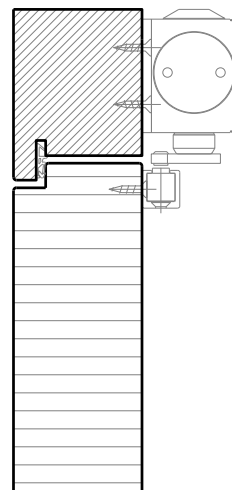

Türschliesser bandseitig*