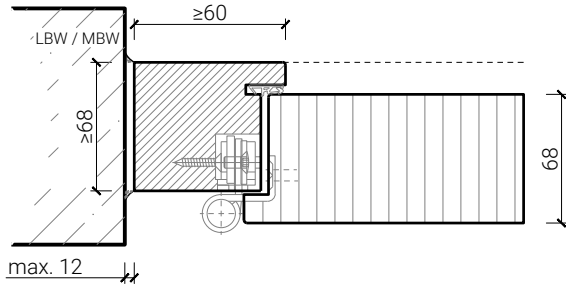

Blockzarge

Blockrahmen 68 mm, Türe gefälzt

Blockrahmen 68 mm, Türe stumpf

Weitere mögliche Ausführungsvarianten und Multifunktionen auf Anfrage.

von Büren
SCHREINEREI AG

von Büren Schreinerei AG • www.vonbueren.swiss
Breitestrasse 16 • 8572 Berg TG • Tel. 071 637 70 50