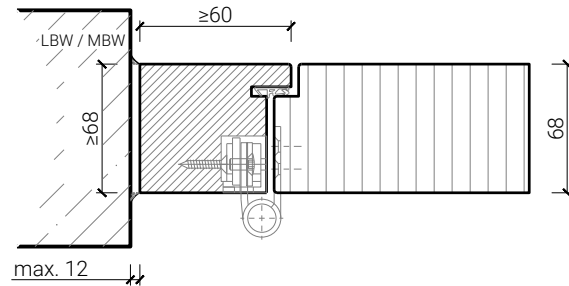

Blockzarge

Blockrahmen 68 mm, Türe gefälzt

Blockrahmen 68 mm, Türe stumpf

Weitere mögliche Ausführungsvarianten und Multifunktionen auf Anfrage.

von Büren
SCHREINEREI AG

von Büren Schreinerei AG • www.vonbueren.swiss
Breitestrasse 16 • 8572 Berg TG • Tel. 071 637 70 50