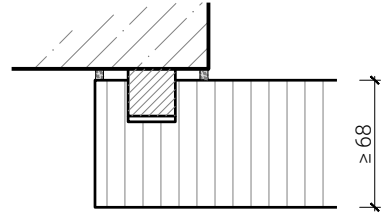

Vollwand 68 Confort EI30

Montagevarianten

Weitere mögliche Ausführungsvarianten und Multifunktionen auf Anfrage.

von Büren
SCHREINEREI AG

von Büren Schreinerei AG • www.vonbueren.swiss
Breitestrasse 16 • 8572 Berg TG • Tel. 071 637 70 50

www.vonbueren.swiss • info@vonbueren.swiss

FEUER
SCHUTZTEAM
INNOVATION NETWORK

FeuerschutzTeam AG ©
Druckfehler, Irrtümer und Änderungen vorbehalten
Sous réserve de fautes d'impression, d'erreurs et de modifications