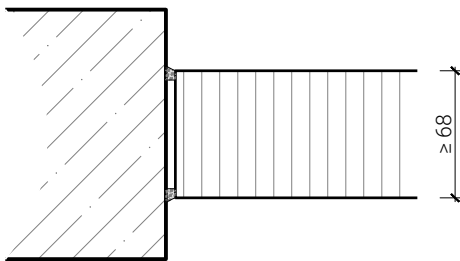

Vollwand 68 Confort EI30

Montagevarianten

Weitere mögliche Ausführungsvarianten und Multifunktionen auf Anfrage.

von Büren
SCHREINEREI AG

von Büren Schreinerei AG • www.vonbueren.swiss
Breitestrasse 16 • 8572 Berg TG • Tel. 071 637 70 50

www.vonbueren.swiss • info@vonbueren.swiss

FEUER
SCHUTZTEAM
INNOVATION NETWORK

FeuerschutzTeam AG ©
Druckfehler, Irrtümer und Änderungen vorbehalten
Sous réserve de fautes d'impression, d'erreurs et de modifications