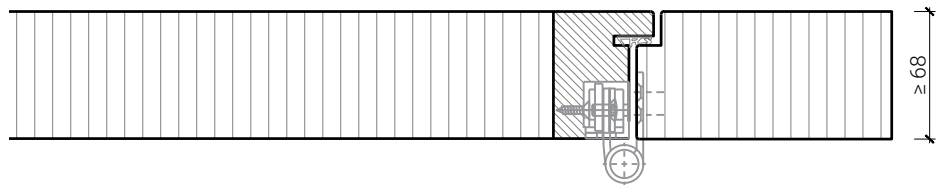

Vollwand 68 Confort EI30

Ausführungsvarianten

Vollwand ≥ 68 mm

Weitere mögliche Ausführungsvarianten und Multifunktionen auf Anfrage.

von Büren
SCHREINEREI AG

von Büren Schreinerei AG • www.vonbueren.swiss
Breitestrasse 16 • 8572 Berg TG • Tel. 071 637 70 50

FEUER
SCHUTZTEAM
INNOVATION NETWORK