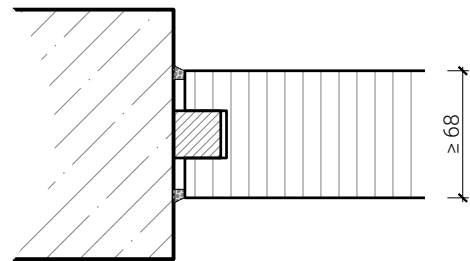

Vollwand 68 Confort EI30

Montagevarianten

Weitere mögliche Ausführungsvarianten und Multifunktionen auf Anfrage.

von Büren
SCHREINEREI AG

von Büren Schreinerei AG • www.vonbueren.swiss
Breitestrasse 16 • 8572 Berg TG • Tel. 071 637 70 50

www.vonbueren.swiss • info@vonbueren.swiss

FEUER
SCHUTZTEAM
INNOVATION NETWORK

FeuerschutzTeam AG ©
Druckfehler, Irrtümer und Änderungen vorbehalten
Sous réserve de fautes d'impression, d'erreurs et de modifications