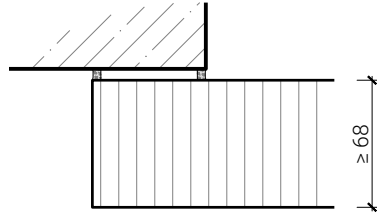

Vollwand 68 Confort EI30

Montagevarianten

Weitere mögliche Ausführungsvarianten und Multifunktionen auf Anfrage.

von Büren
SCHREINEREI AG

von Büren Schreinerei AG • www.vonbueren.swiss
Breitestrasse 16 • 8572 Berg TG • Tel. 071 637 70 50

www.vonbueren.swiss • info@vonbueren.swiss

FEUER
SCHUTZTEAM
INNOVATION NETWORK

FeuerschutzTeam AG ©
Druckfehler, Irrtümer und Änderungen vorbehalten
Sous réserve de fautes d'impression, d'erreurs et de modifications