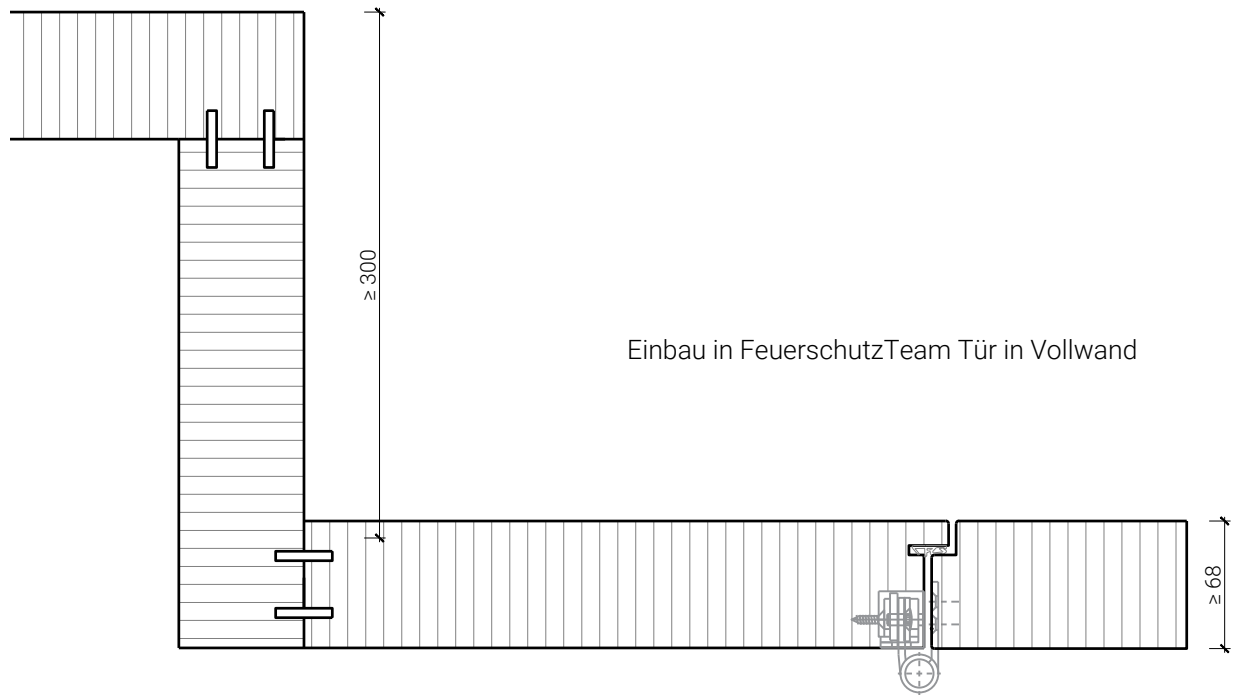

Vollwand 68 Confort EI30

Ausführungsvarianten

Vollwand ≥ 68 mm

Weitere mögliche Ausführungsvarianten und Multifunktionen auf Anfrage.

von Büren
SCHREINEREI AG

von Büren Schreinerei AG • www.vonbueren.swiss
Breitestrasse 16 • 8572 Berg TG • Tel. 071 637 70 50

FEUER
SCHUTZTEAM
INNOVATION NETWORK