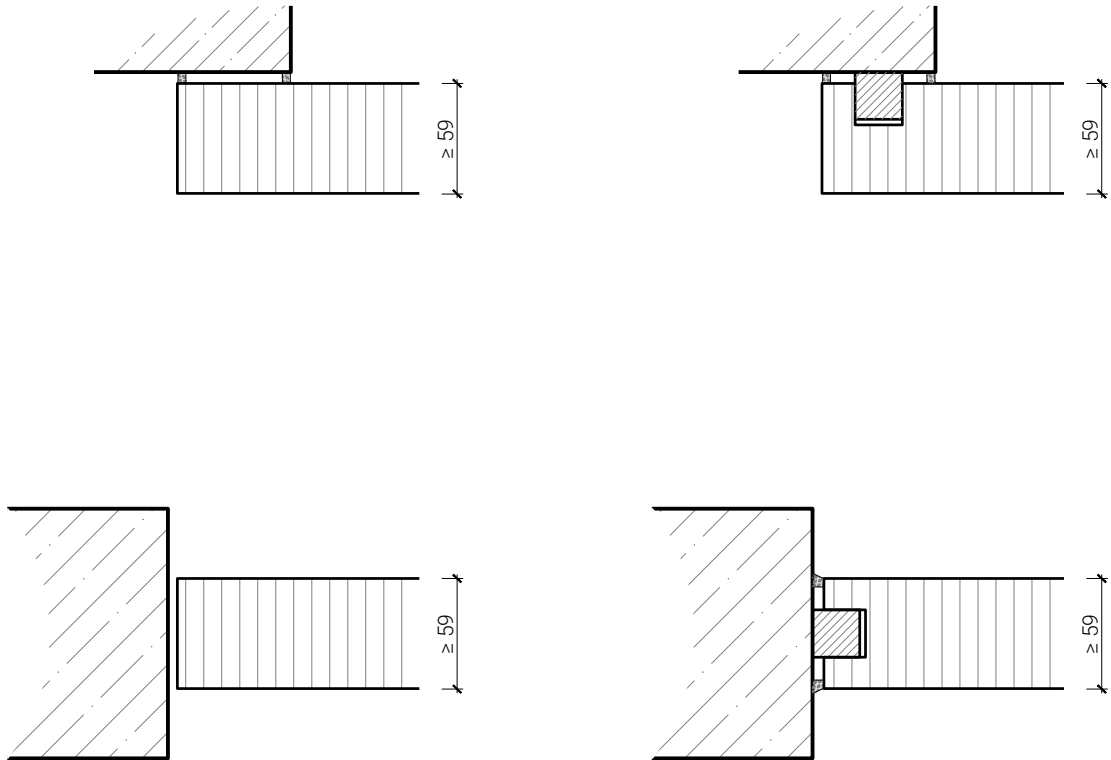

Montagevarianten

Weitere mögliche Ausführungsvarianten und Multifunktionen auf Anfrage.

von Büren
SCHREINEREI AG

von Büren Schreinerei AG • www.vonbueren.swiss
Breitestrasse 16 • 8572 Berg TG • Tel. 071 637 70 50