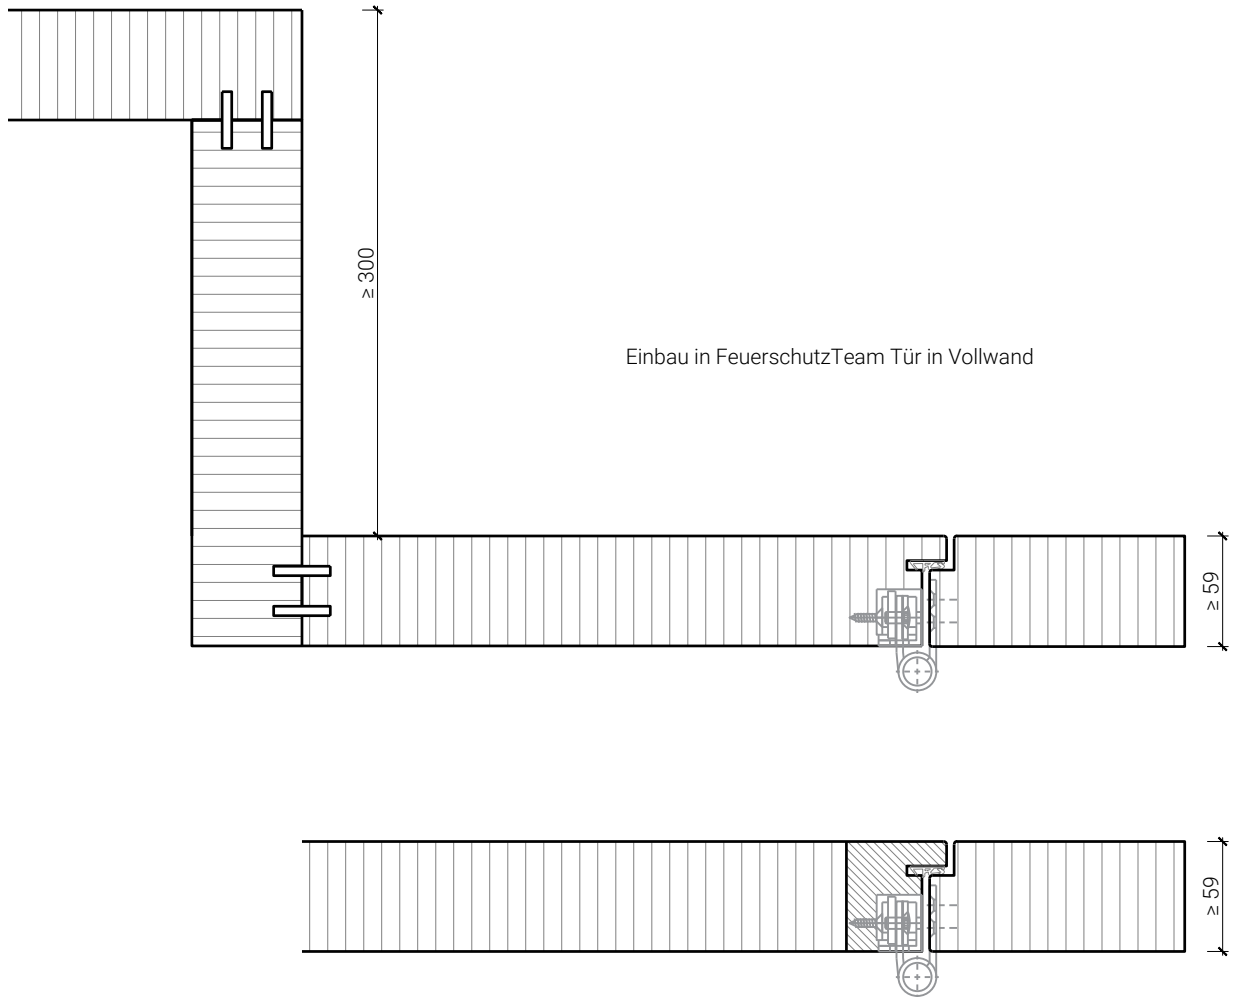

## Ausführungsvarianten

Vollwand  $\geq 59$  mm

Weitere mögliche Ausführungsvarianten und Multifunktionen auf Anfrage.

**von Büren**  
SCHREINEREI AG

von Büren Schreinerei AG • [www.vonbueren.swiss](http://www.vonbueren.swiss)  
Breitestrasse 16 • 8572 Berg TG • Tel. 071 637 70 50