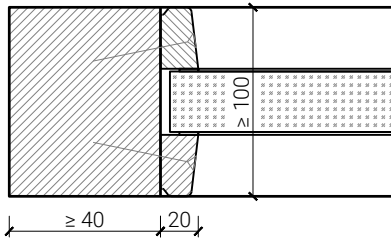

Verglasung

Glas / Füllung mittig
Glasleisten Schräg