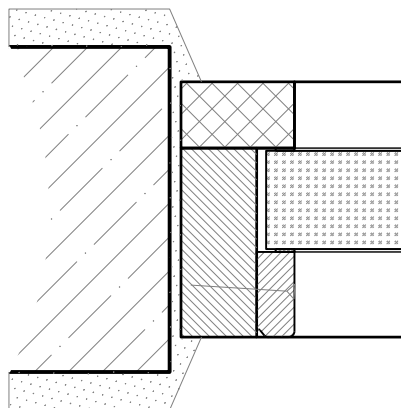

Montagevarianten

Weitere mögliche Ausführungsvarianten und Multifunktionen auf Anfrage.

von Büren
SCHREINEREI AG

von Büren Schreinerei AG • www.vonbueren.swiss
Breitestrasse 16 • 8572 Berg TG • Tel. 071 637 70 50

www.vonbueren.swiss • info@vonbueren.swiss

FeuerschutzTeam AG ©
Druckfehler, Irrtümer und Änderungen vorbehalten
Sous réserve de fautes d'impression, d'erreurs et de modifications