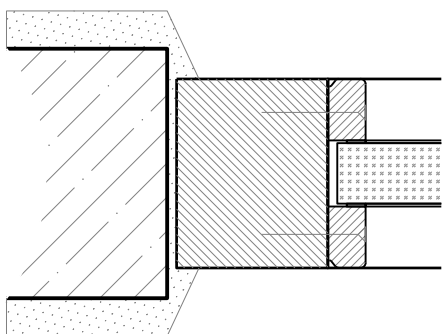

Montagevarianten

Weitere mögliche Ausführungsvarianten und Multifunktionen auf Anfrage.

von Büren
SCHREINEREI AG

von Büren Schreinerei AG • www.vonbueren.swiss
Breitestrasse 16 • 8572 Berg TG • Tel. 071 637 70 50

www.vonbueren.swiss • info@vonbueren.swiss

FeuerschutzTeam AG ©
Druckfehler, Irrtümer und Änderungen vorbehalten
Sous réserve de fautes d'impression, d'erreurs et de modifications