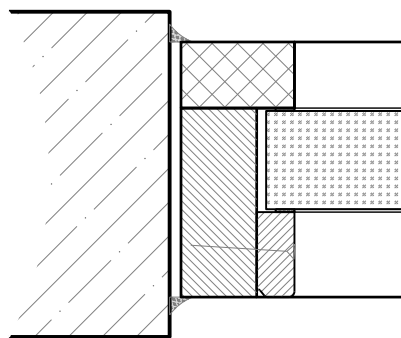

Montagevarianten

Weitere mögliche Ausführungsvarianten und Multifunktionen auf Anfrage.

von Büren
SCHREINEREI AG

von Büren Schreinerei AG • www.vonbueren.swiss
Breitestrasse 16 • 8572 Berg TG • Tel. 071 637 70 50

www.vonbueren.swiss • info@vonbueren.swiss

FeuerschutzTeam AG ©
Druckfehler, Irrtümer und Änderungen vorbehalten
Sous réserve de fautes d'impression, d'erreurs et de modifications