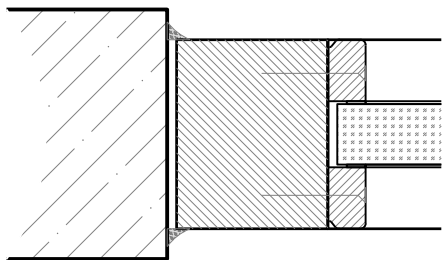

Montagevarianten

Weitere mögliche Ausführungsvarianten und Multifunktionen auf Anfrage.

von Büren
SCHREINEREI AG

von Büren Schreinerei AG • www.vonbueren.swiss
Breitestrasse 16 • 8572 Berg TG • Tel. 071 637 70 50

www.vonbueren.swiss • info@vonbueren.swiss

FeuerschutzTeam AG ©
Druckfehler, Irrtümer und Änderungen vorbehalten
Sous réserve de fautes d'impression, d'erreurs et de modifications