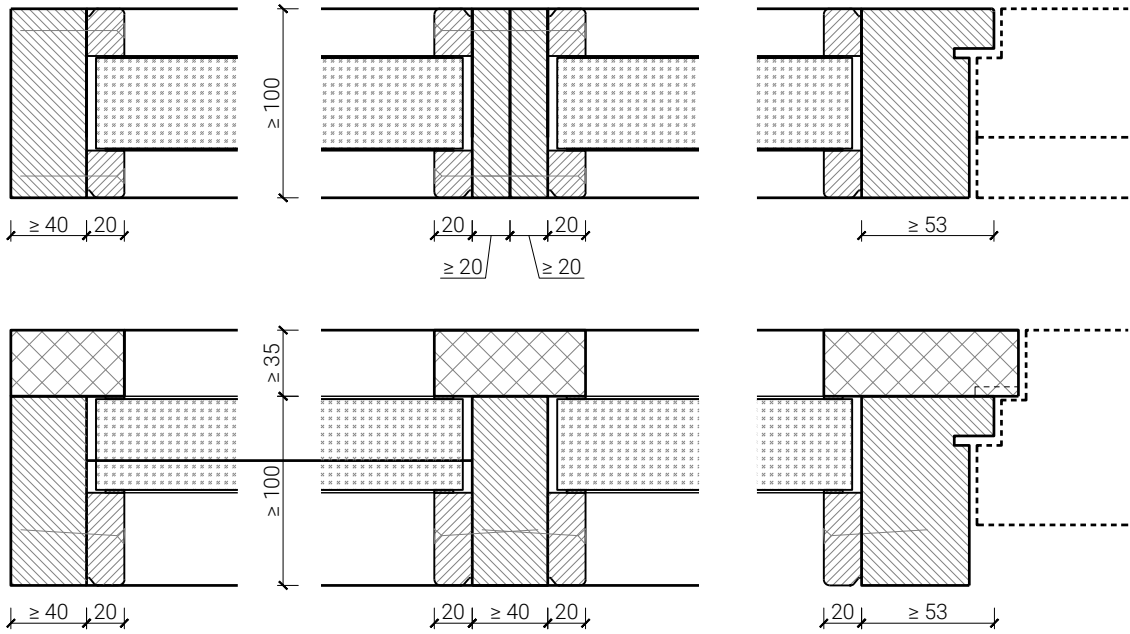

Pfosten-Riegel 100/135 EI90

Ausführungsvarianten

Friese ≥ 100 mm (+ 35 mm)

Weitere mögliche Ausführungsvarianten und Multifunktionen auf Anfrage.

von Büren
SCHREINEREI AG

von Büren Schreinerei AG • www.vonbueren.swiss
Breitestrasse 16 • 8572 Berg TG • Tel. 071 637 70 50

FEUER
SCHUTZTEAM
INNOVATION NETWORK