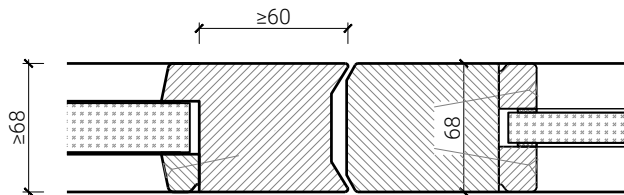

FEUER
SCHUTZ TEAM
INNOVATION NETWORK

1-flg. Pendeltüre 68 Rahmentüre

Seitenteile

Einbau in Festverglasung
mit Glasleisten geschraubt

Einbau in Vollwand

Einbau in Festverglasung
mit angefrästen Glasleisten

Einbau in Festverglasung
mit angefrästen Glasleisten