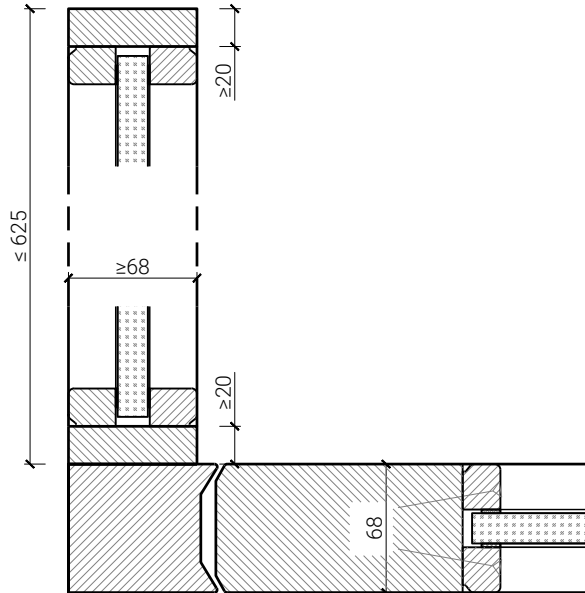

1-flg. Pendeltüre 68 Rahmentüre

Portalbauweise

Einbau in Portal
mit Glasleisten geschraubt

Einbau in Portal

Weitere mögliche Ausführungsvarianten und Multifunktionen auf Anfrage.

von Büren
SCHREINEREI AG

von Büren Schreinerei AG • www.vonbueren.swiss
Breitestrasse 16 • 8572 Berg TG • Tel. 071 637 70 50