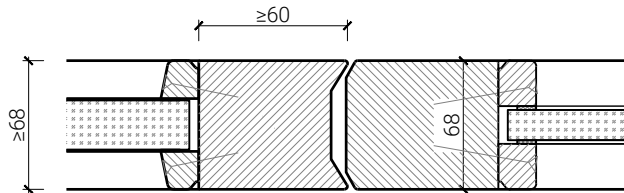

1-flg. Pendeltüre 68 Rahmentüre

Seitenteile

Einbau in Festverglasung
mit Glasleisten geschraubt

Einbau in Vollwand