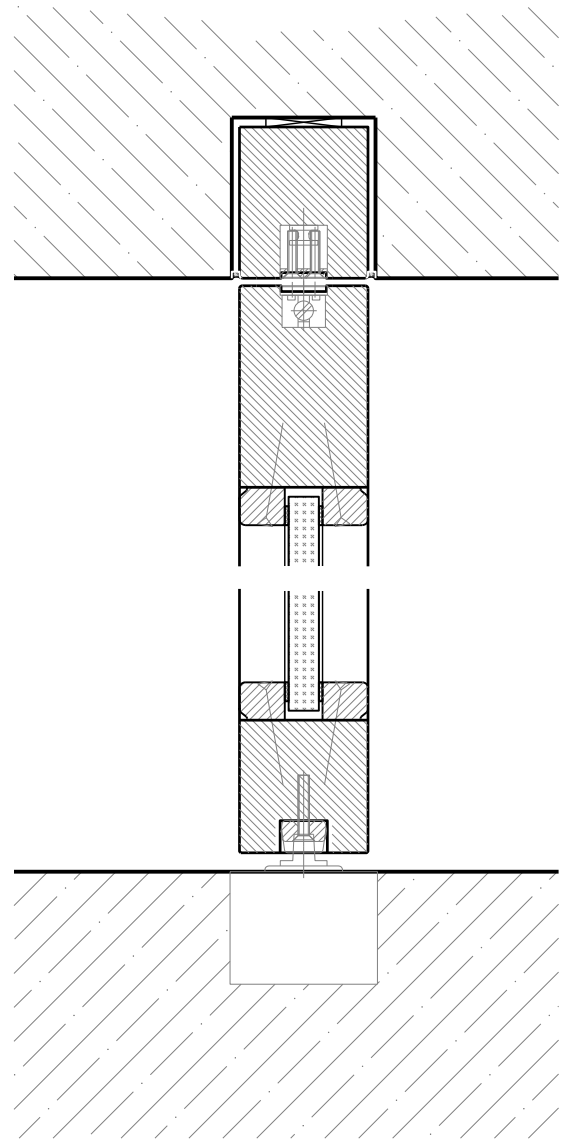

Zargeneinbau deckenbündig

Weitere mögliche Ausführungsvarianten und Multifunktionen auf Anfrage.

von Büren
SCHREINEREI AG

von Büren Schreinerei AG • www.vonbueren.swiss
Breitestrasse 16 • 8572 Berg TG • Tel. 071 637 70 50

www.vonbueren.swiss • info@vonbueren.swiss

FEUER
SCHUTZTEAM
INNOVATION NETWORK

FeuerschutzTeam AG ©
Druckfehler, Irrtümer und Änderungen vorbehalten
Sous réserve de fautes d'impression, d'erreurs et de modifications