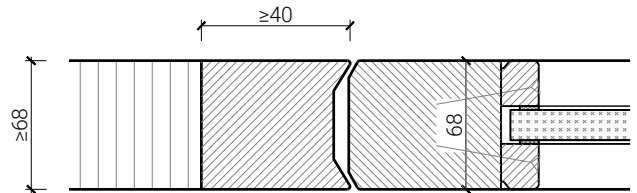

FEUER
SCHUTZ TEAM
INNOVATION NETWORK

1-flg. Pendeltüre 68 Rahmentüre

Seitenteile

Einbau in Festverglasung
mit Glasleisten geschraubt

Einbau in Vollwand

Einbau in Festverglasung
mit angefrästen Glasleisten

Einbau in Festverglasung
mit angefrästen Glasleisten