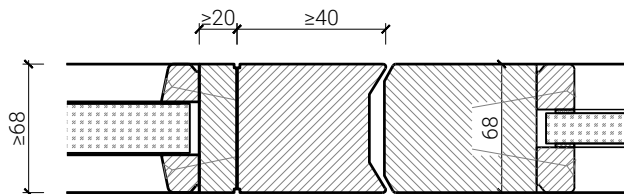

FEUER
SCHUTZ TEAM
INNOVATION NETWORK

1-flg. Pendeltüre 68 Rahmentüre

Seitenteile

Einbau in Festverglasung
mit Glasleisten geschraubt

Einbau in Vollwand

Einbau in Festverglasung
mit angefrästen Glasleisten

Einbau in Festverglasung
mit angefrästen Glasleisten