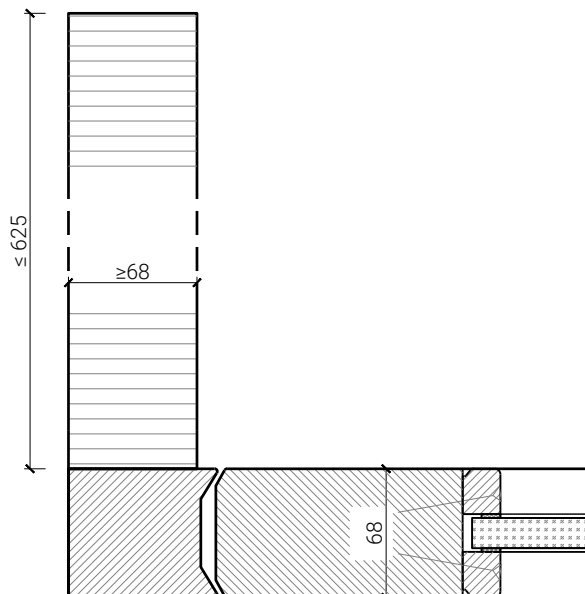

1-flg. Pendeltüre 68 Rahmentüre

Portalbauweise

Einbau in Portal
mit Glasleisten geschraubt

Einbau in Portal

Weitere mögliche Ausführungsvarianten und Multifunktionen auf Anfrage.

von Büren
SCHREINEREI AG

von Büren Schreinerei AG • www.vonbueren.swiss
Breitestrasse 16 • 8572 Berg TG • Tel. 071 637 70 50