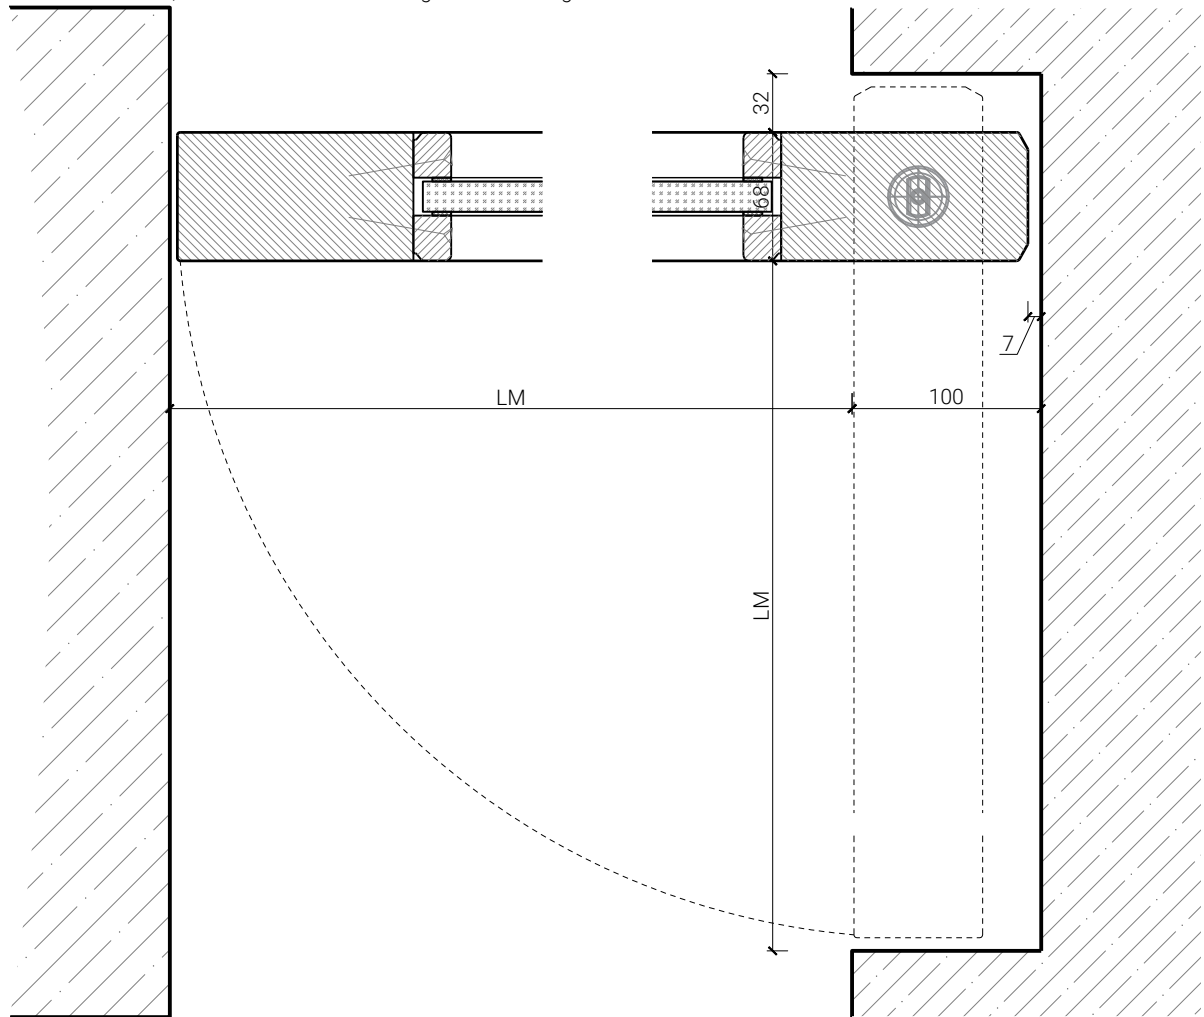

1-flg. Pendeltüre 68 Rahmentüre

Einbau

Pendeltür rahmenlos, mit Nische für wandbündige Offenstellung

Pendeltür rahmenlos, zwischen Mauerwerk montiert

Weitere mögliche Ausführungsvarianten und Multifunktionen auf Anfrage.