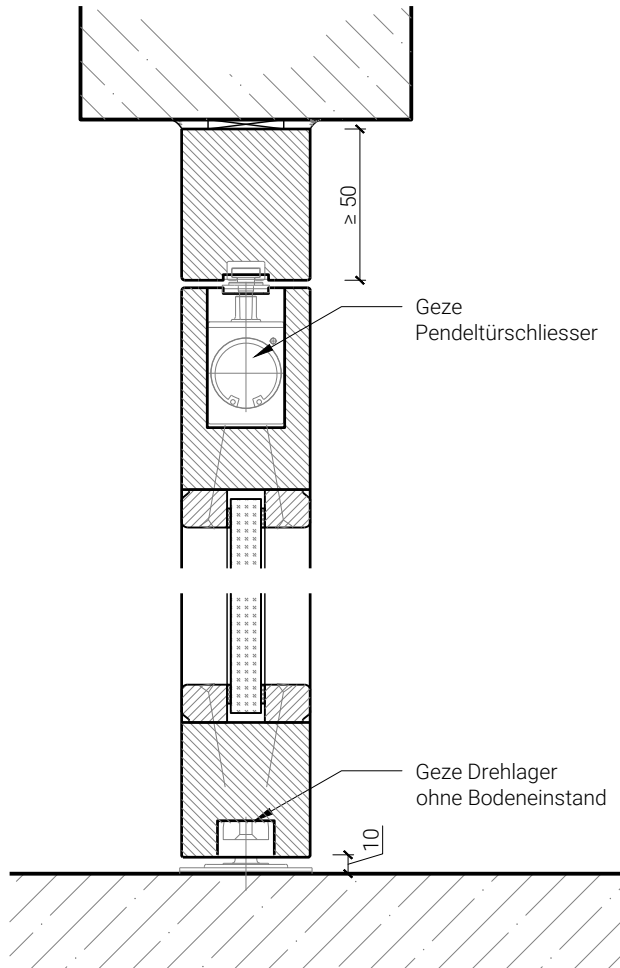

1-flg. Pendeltüre 68 Rahmentüre

Blockzarge

Drehlager ohne Bodeneinstand