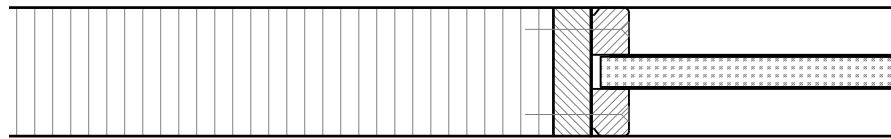

## Ausführungsvarianten

Vollwand  $\geq 68$  mm

Einbau in FeuerschutzTeam Tür in Vollwand

Vollwand  $\geq 68$  mm

Einbau in FeuerschutzTeam Verglasung in Vollwand

Kombination Schachtfront  
und FeuerschutzTeam-Wand