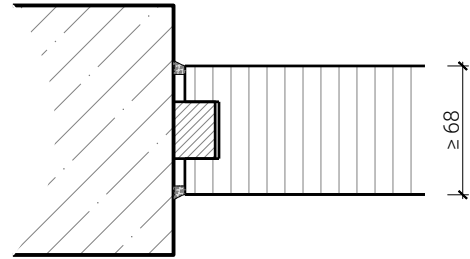

Montagevarianten

Weitere mögliche Ausführungsvarianten und Multifunktionen auf Anfrage.

von Büren
SCHREINEREI AG

von Büren Schreinerei AG • www.vonbueren.swiss
Breitestrasse 16 • 8572 Berg TG • Tel. 071 637 70 50