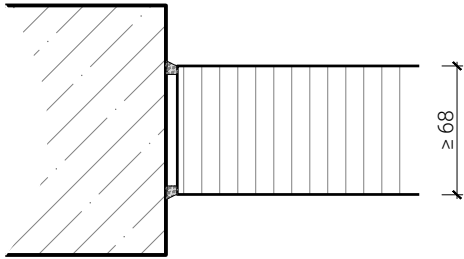

Montagevarianten

Weitere mögliche Ausführungsvarianten und Multifunktionen auf Anfrage.

von Büren
SCHREINEREI AG

von Büren Schreinerei AG • www.vonbueren.swiss
Breitestrasse 16 • 8572 Berg TG • Tel. 071 637 70 50