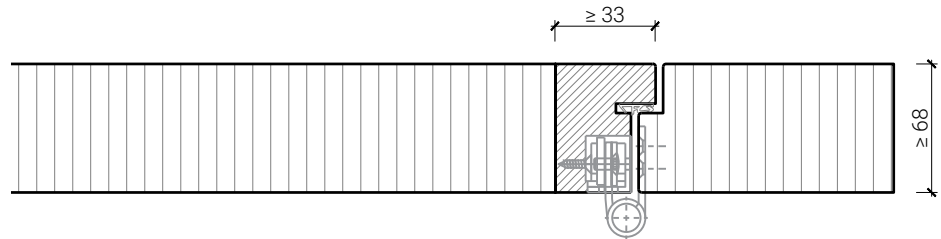

Ausführungsvarianten

Vollwand ≥ 68 mm

Einbau in FeuerschutzTeam Tür in Vollwand