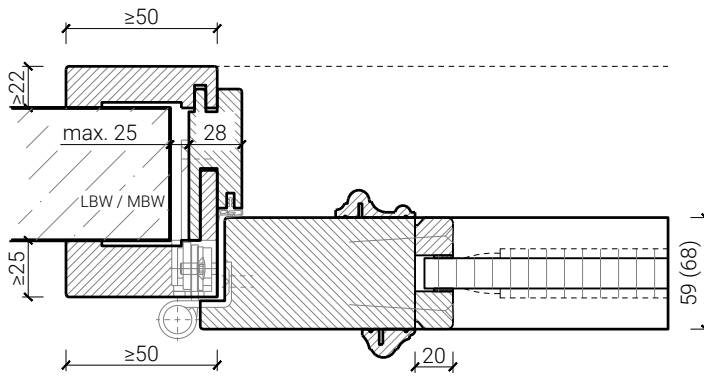

von Büren
SCHREINEREI AG

von Büren Schreinerei AG • www.vonbueren.swiss
Breitestrasse 16 • 8572 Berg TG • Tel. 071 637 70 50

1-flg. Massivholztür 59/68

Stiltüren

Blockrahmen 59 / 68 mm, Türe gefälzt

Holzumfassungsfutter, Türe gefälzt