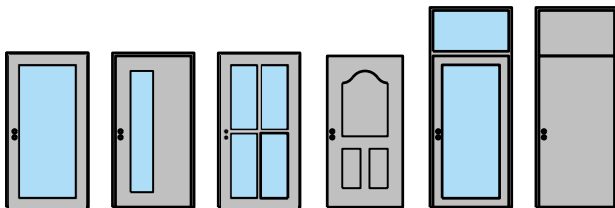

1-flg. Massivholztür 59/68

von Büren
SCHREINEREI AG

von Büren Schreinerei AG • www.vonbueren.swiss
Breitestrasse 16 • 8572 Berg TG • Tel. 071 637 70 50

02.2021