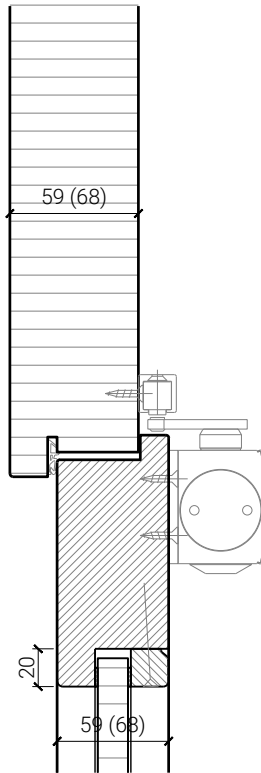

Türe / Oberteil voll*
Türschliesser bandseitig*

Türschliesser bandseitig*