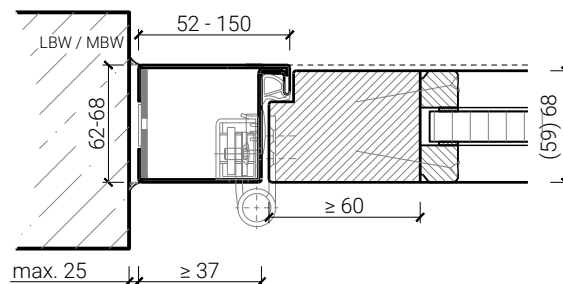

Weitere mögliche Ausführungsvarianten und Multifunktionen auf Anfrage.

von Büren
SCHREINEREI AG

von Büren Schreinerei AG • www.vonbueren.swiss
Breitestrasse 16 • 8572 Berg TG • Tel. 071 637 70 50

www.vonbueren.swiss • info@vonbueren.swiss

FEUER
SCHUTZ
INNOVATION NETWORK

FeuerschutzTeam AG ©
Druckfehler, Irrtümer und Änderungen vorbehalten
Sous réserve de fautes d'impression, d'erreurs et de modifications