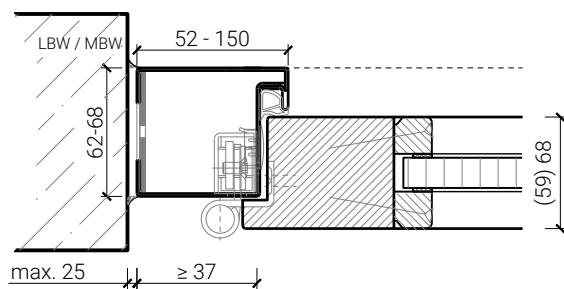

Stahlblockzarge

Stahlblockzarge, Türe gefälzt

Stahlblockzarge, Türe stumpf