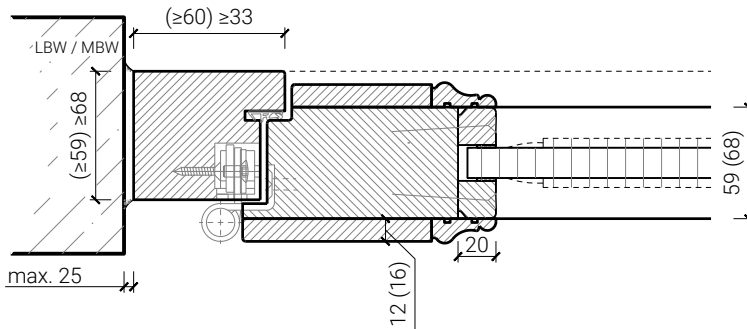

von Büren
SCHREINEREI AG

von Büren Schreinerei AG • www.vonbueren.swiss
Breitestrasse 16 • 8572 Berg TG • Tel. 071 637 70 50

1-flg. Massivholztür 59/68

Stiltüren

Blockrahmen 59 / 68 mm, Türe gefälzt

Holzumfassungsfutter, Türe gefälzt