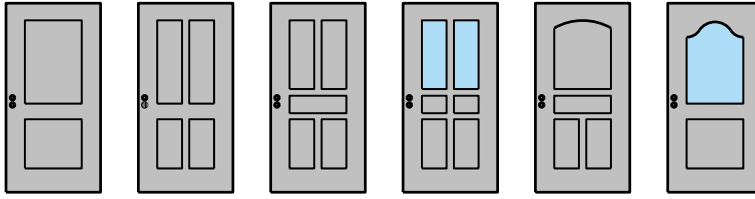

1-flg. Massivholztür 59/68

Stiltüren