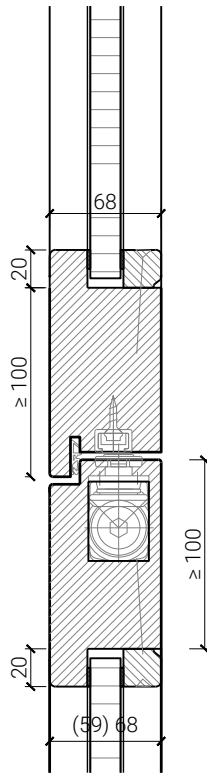

1-flg. Massivholztür 59/68

Oberteil. Türschliesser. Bodenanschluss

Türe / Oberteil verglast*
integrierter Türschliesser*