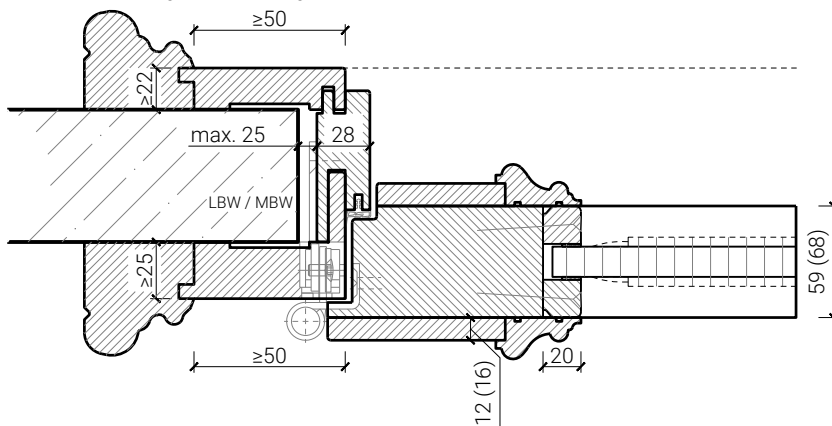

Holzumfassungsfutter, Türe gefälzt