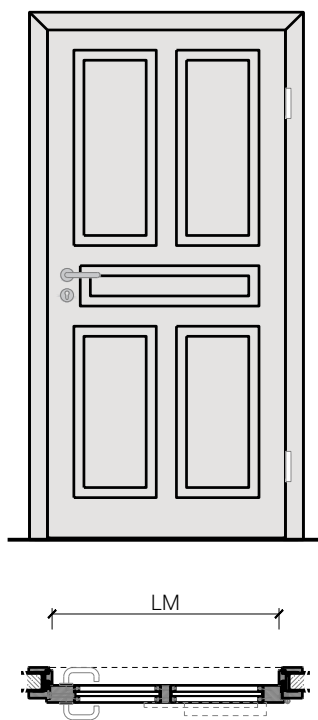

1-flg. Massivholztür 59/68

Übersicht