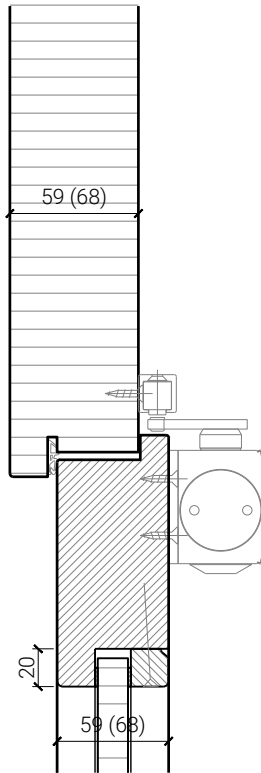

Einbau in:

- Massivbauwand
- Leichtbauwand

Holzarten Zargen:

- Laub- und Nadelhölzer

Türblätter:

- Rahmentüren 59 mm
- Rahmentüren 68 mm

- Diverse Aufdopplungen möglich
- Friesbreite umlaufend ≥ 60 mm

Holzarten für Türblätter:

1-flg. Massivholztür 59/68 "Bogentür"

Oberteil. Türschliesser. Bodenanschluss

Türe / Oberteil verglast*
integrierter Türschliesser*

Türe / Oberteil voll*
Türschliesser bandseitig*

Türschliesser bandseitig*