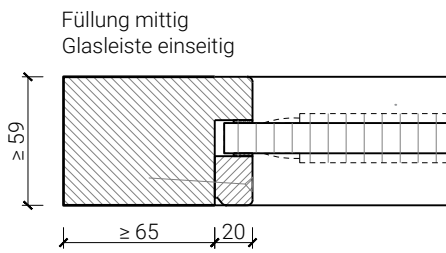

1-flg. Massivholztür 59/68 "Bogentür"

Verglasungen

Weitere mögliche Ausführungsvarianten und Multifunktionen auf Anfrage.

von Büren
SCHREINEREI AG

von Büren Schreinerei AG • www.vonbueren.swiss
Breitestrasse 16 • 8572 Berg TG • Tel. 071 637 70 50