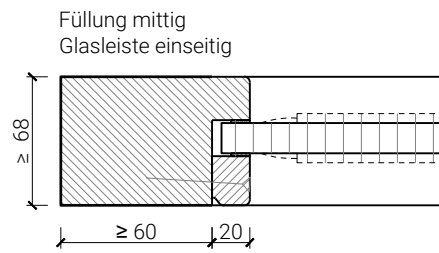

1-flg. Massivholztür 59/68 "Bogentür"

Verglasungen

Weitere mögliche Ausführungsvarianten und Multifunktionen auf Anfrage.

von Büren
SCHREINEREI AG

von Büren Schreinerei AG • www.vonbueren.swiss
Breitestrasse 16 • 8572 Berg TG • Tel. 071 637 70 50