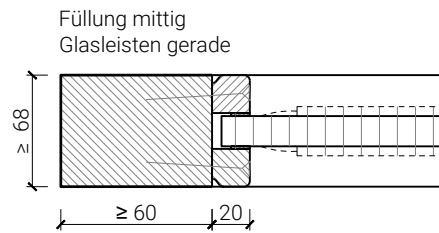

1-flg. Massivholztür 59/68 "Bogentür"

Verglasungen

Weitere mögliche Ausführungsvarianten und Multifunktionen auf Anfrage.

von Büren
SCHREINEREI AG

von Büren Schreinerei AG • www.vonbueren.swiss
Breitestrasse 16 • 8572 Berg TG • Tel. 071 637 70 50