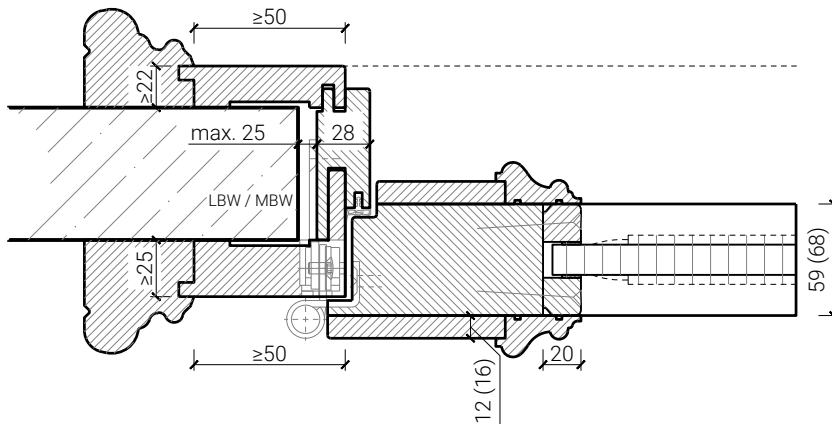

1-flg. Massivholztür 59/68 "Bogentür"

Stiltüren

Blockrahmen 59 / 68 mm, Türe gefälzt

Holzumfassungsfutter, Türe gefälzt

Holzumfassungsfutter, Türe gefälzt

Weitere mögliche Ausführungsvarianten und Multifunktionen auf Anfrage.