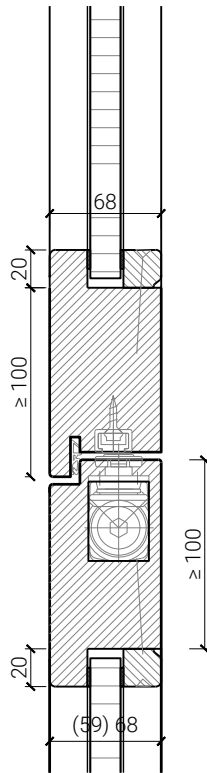

1-flg. Massivholztür 59/68 "Bogentür"

von Büren
SCHREINEREI AG

von Büren Schreinerei AG • www.vonbueren.swiss
Breitestrasse 16 • 8572 Berg TG • Tel. 071 637 70 50

02.2021

1-flg. Massivholztür 59/68 "Bogentür"

Einbau in:

- Massivbauwand
- Leichtbauwand

Holzarten Zargen:

- Laub- und Nadelhölzer

Türblätter:

- Rahmentüren 59 mm
- Rahmentüren 68 mm

- Diverse Aufdopplungen möglich
- Friesbreite umlaufend ≥ 60 mm

Holzarten für Türblätter:

1-flg. Massivholztür 59/68 "Bogentür"

Holzumfassungs- und Blockfutterzarge

Holzumfassungsfutter, Türe gefälzt

Holzumfassungsfutter, Türe stumpf

Renovierungsfutter, Türe gefälzt

Renovierungsfutter, Türe stumpf

1-flg. Massivholztür 59/68 "Bogentür"

Oberteil. Türschliesser. Bodenanschluss

Türe / Oberteil verglast*
integrierter Türschliesser*

Türe / Oberteil voll*
Türschliesser bandseitig*

Türschliesser bandseitig*