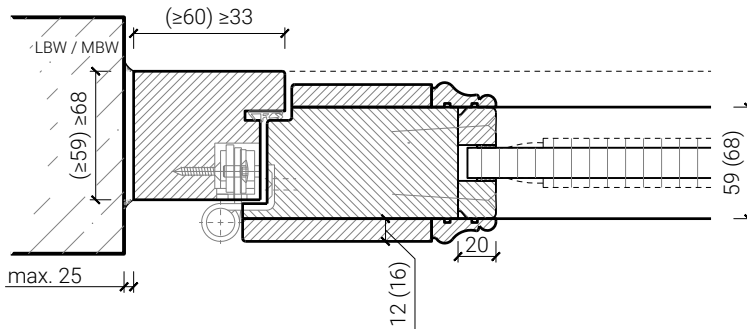

Blockrahmen 59 / 68 mm, Türe gefälzt