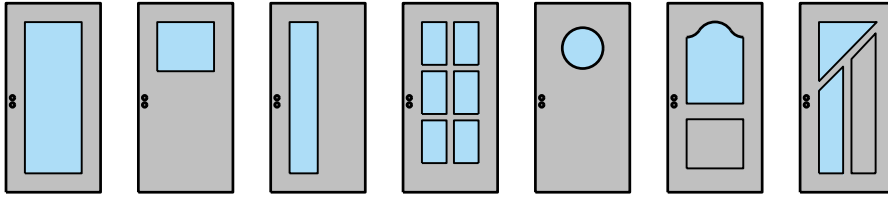

1-flg. Massivholztür 59/68 "Bogentür"

Verglasungen

Weitere mögliche Ausführungsvarianten und Multifunktionen auf Anfrage.

von Büren
SCHREINEREI AG

von Büren Schreinerei AG • www.vonbueren.swiss
Breitestrasse 16 • 8572 Berg TG • Tel. 071 637 70 50