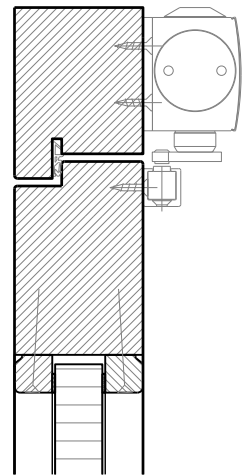

1-flg. Massivholztür 59/68 "Bogentür"

Oberteil. Türschliesser. Bodenanschluss

Türe / Oberteil verglast*
integrierter Türschliesser*

Türe / Oberteil voll*
Türschliesser bandseitig*

Türschliesser bandseitig*

Anschlagwinkel mit
Dichtung 40x30*

Anschlagwinkel 40x30*

Streiftüre

* Ausführungen untereinander kombinierbar
Weitere mögliche Ausführungsvarianten und Multifunktionen auf Anfrage.

von Büren
SCHREINEREI AG