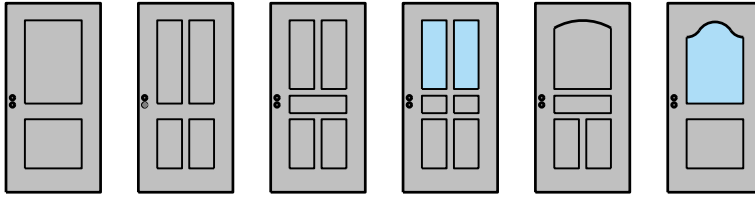

1-flg. Massivholztür 59/68 "Bogentür"

Stiltüren