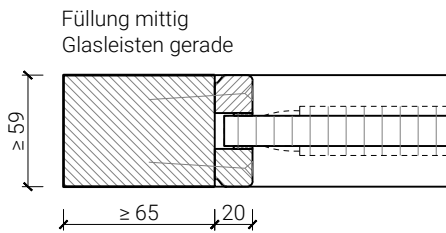

1-flg. Massivholztür 59/68 "Bogentür"

Verglasungen

Weitere mögliche Ausführungsvarianten und Multifunktionen auf Anfrage.

von Büren
SCHREINEREI AG

von Büren Schreinerei AG • www.vonbueren.swiss
Breitestrasse 16 • 8572 Berg TG • Tel. 071 637 70 50