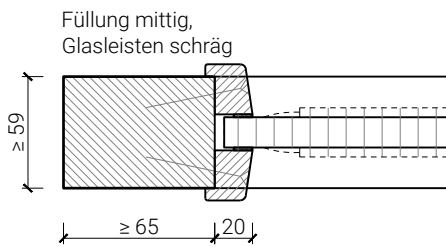

1-flg. Massivholztür 59/68 "Bogentür"

Verglasungen

Weitere mögliche Ausführungsvarianten und Multifunktionen auf Anfrage.

von Büren
SCHREINEREI AG

von Büren Schreinerei AG • www.vonbueren.swiss
Breitestrasse 16 • 8572 Berg TG • Tel. 071 637 70 50