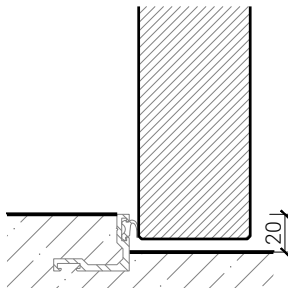

1-flg. Massivholztür 59/68 "Bogentür"

Oberteil. Türschliesser. Bodenanschluss

Türe / Oberteil verglast*
integrierter Türschliesser*

Türe / Oberteil voll*
Türschliesser bandseitig*

Türschliesser bandseitig*

Anschlagwinkel mit
Dichtung 40x30*

Anschlagwinkel 40x30*

Streiftüre

* Ausführungen untereinander kombinierbar
Weitere mögliche Ausführungsvarianten und Multifunktionen auf Anfrage.

von Büren
SCHREINEREI AG