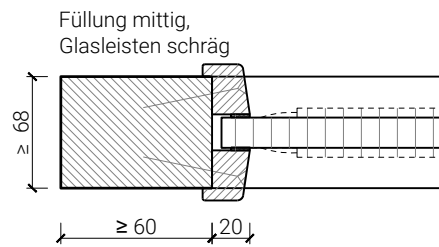

1-flg. Massivholztür 59/68 "Bogentür"

Verglasungen

Weitere mögliche Ausführungsvarianten und Multifunktionen auf Anfrage.

von Büren
SCHREINEREI AG

von Büren Schreinerei AG • www.vonbueren.swiss
Breitestrasse 16 • 8572 Berg TG • Tel. 071 637 70 50