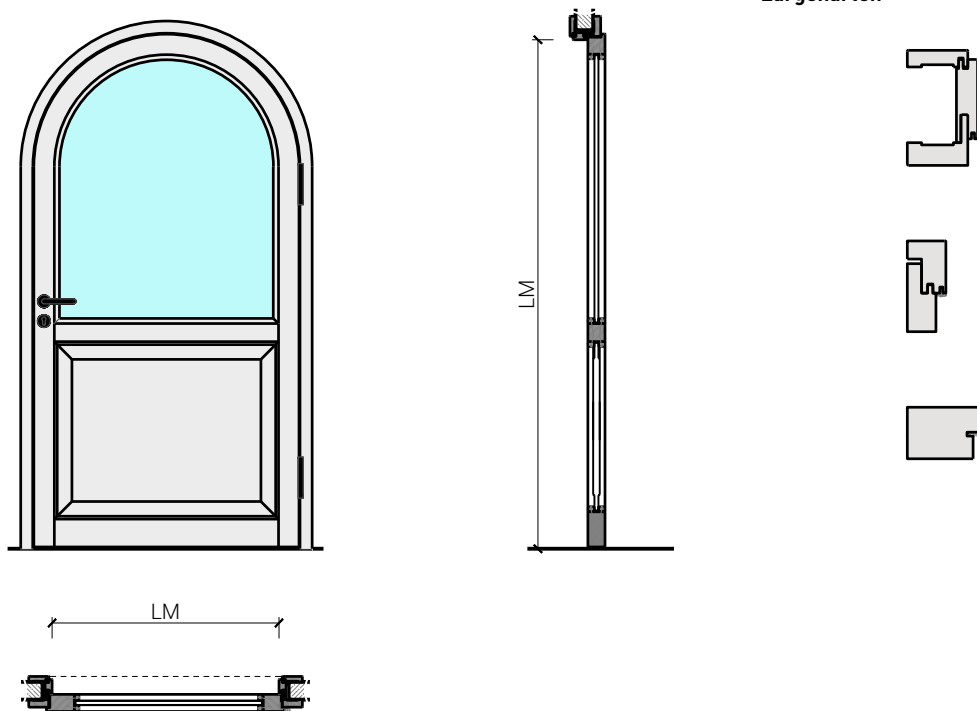

1-flg. Massivholztür 59/68 "Bogentür"

von Büren
SCHREINEREI AG

von Büren Schreinerei AG • www.vonbueren.swiss
Breitestrasse 16 • 8572 Berg TG • Tel. 071 637 70 50

02.2021

1-flg. Massivholztür 59/68 "Bogentür"

Übersicht

Beschreibung:

- Feuerhemmende EI30 Drehtür
- Rauchschutz S₂₀₀
- Schallschutz bis Rw 45 dB
- Einbruchschutz bis RC3
- Nassraumtüre
- Feuchtraumtüre

Zargen:

- Blockfutterzarge
- Blockzarge / Blendrahmen
- Holzumfassungzarge
- mit Oberlichten, Oberblenden und Seitenteilen möglich

Einbau in:

- Massivbauwand
- Leichtbauwand

Holzarten Zargen:

- Laub- und Nadelhölzer

Türblätter:

- Rahmentüren 59 mm
- Rahmentüren 68 mm

- Diverse Aufdopplungen möglich
- Friesbreite umlaufend ≥ 60 mm

Holzarten für Türblätter: