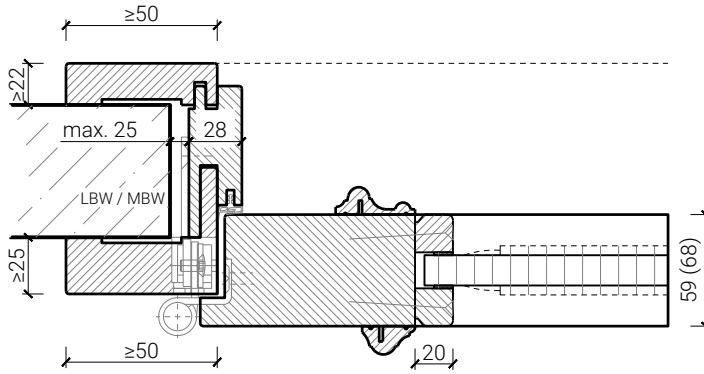

1-flg. Massivholztür 59/68 "Bogentür"

Stiltüren

Blockrahmen 59 / 68 mm, Türe gefälzt

Holzumfassungsfutter, Türe gefälzt

Holzumfassungsfutter, Türe gefälzt

Weitere mögliche Ausführungsvarianten und Multifunktionen auf Anfrage.