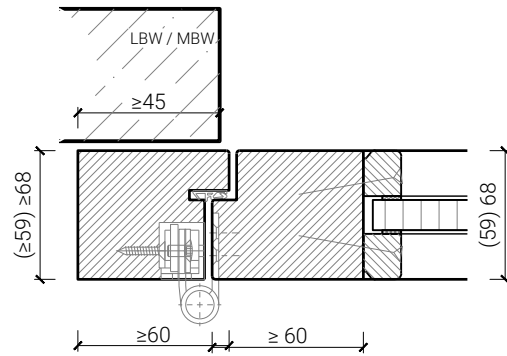

Blockrahmen 59 / 68 mm, Türe stumpf

Blendrahmen 59 / 68 mm, Türe stumpf