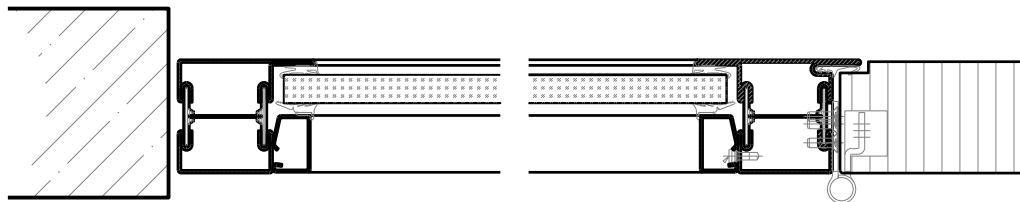

Pfosten-Riegel 60 "Janisol 2" EI30

Ausführungsvarianten

Janisol 2 (EI30)

Weitere mögliche Ausführungsvarianten und Multifunktionen auf Anfrage.

von Büren
SCHREINEREI AG

von Büren Schreinerei AG • www.vonbueren.swiss
Breitestrasse 16 • 8572 Berg TG • Tel. 071 637 70 50

FEUER
SCHUTZTEAM
INNOVATION NETWORK