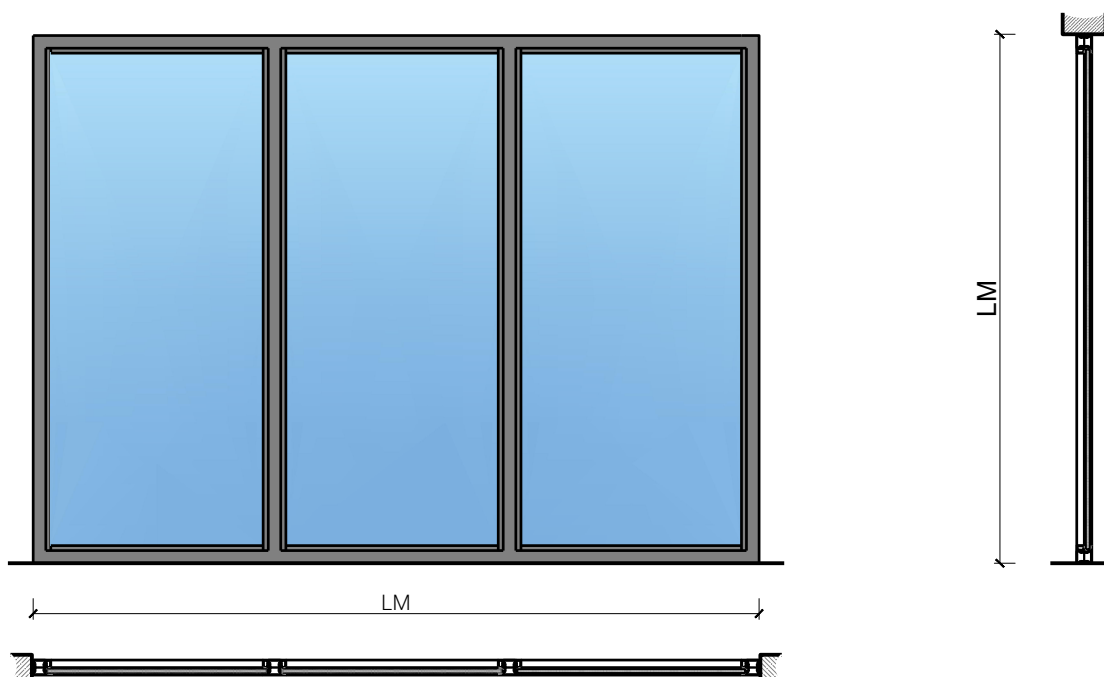

Pfosten-Riegel 60 "Janisol 2" EI30

von Büren
SCHREINEREI AG

von Büren Schreinerei AG • www.vonbueren.swiss
Breitestrasse 16 • 8572 Berg TG • Tel. 071 637 70 50

02.2021

Pfosten-Riegel 60 "Janisol 2" EI30

Übersicht

Beschreibung:

- Feuerhemmende EI30 Festverglasung

Einbau in Verglasung:

- Massivbauwand
- Leichtbauwand

Türeinbau:

- Massivholz Rahmentüren 68 mm
- Sperrtüre 68 mm

Oberflächen:

- RAL / NCS lackiert oder Sondertöne
- Pulverbeschichtet